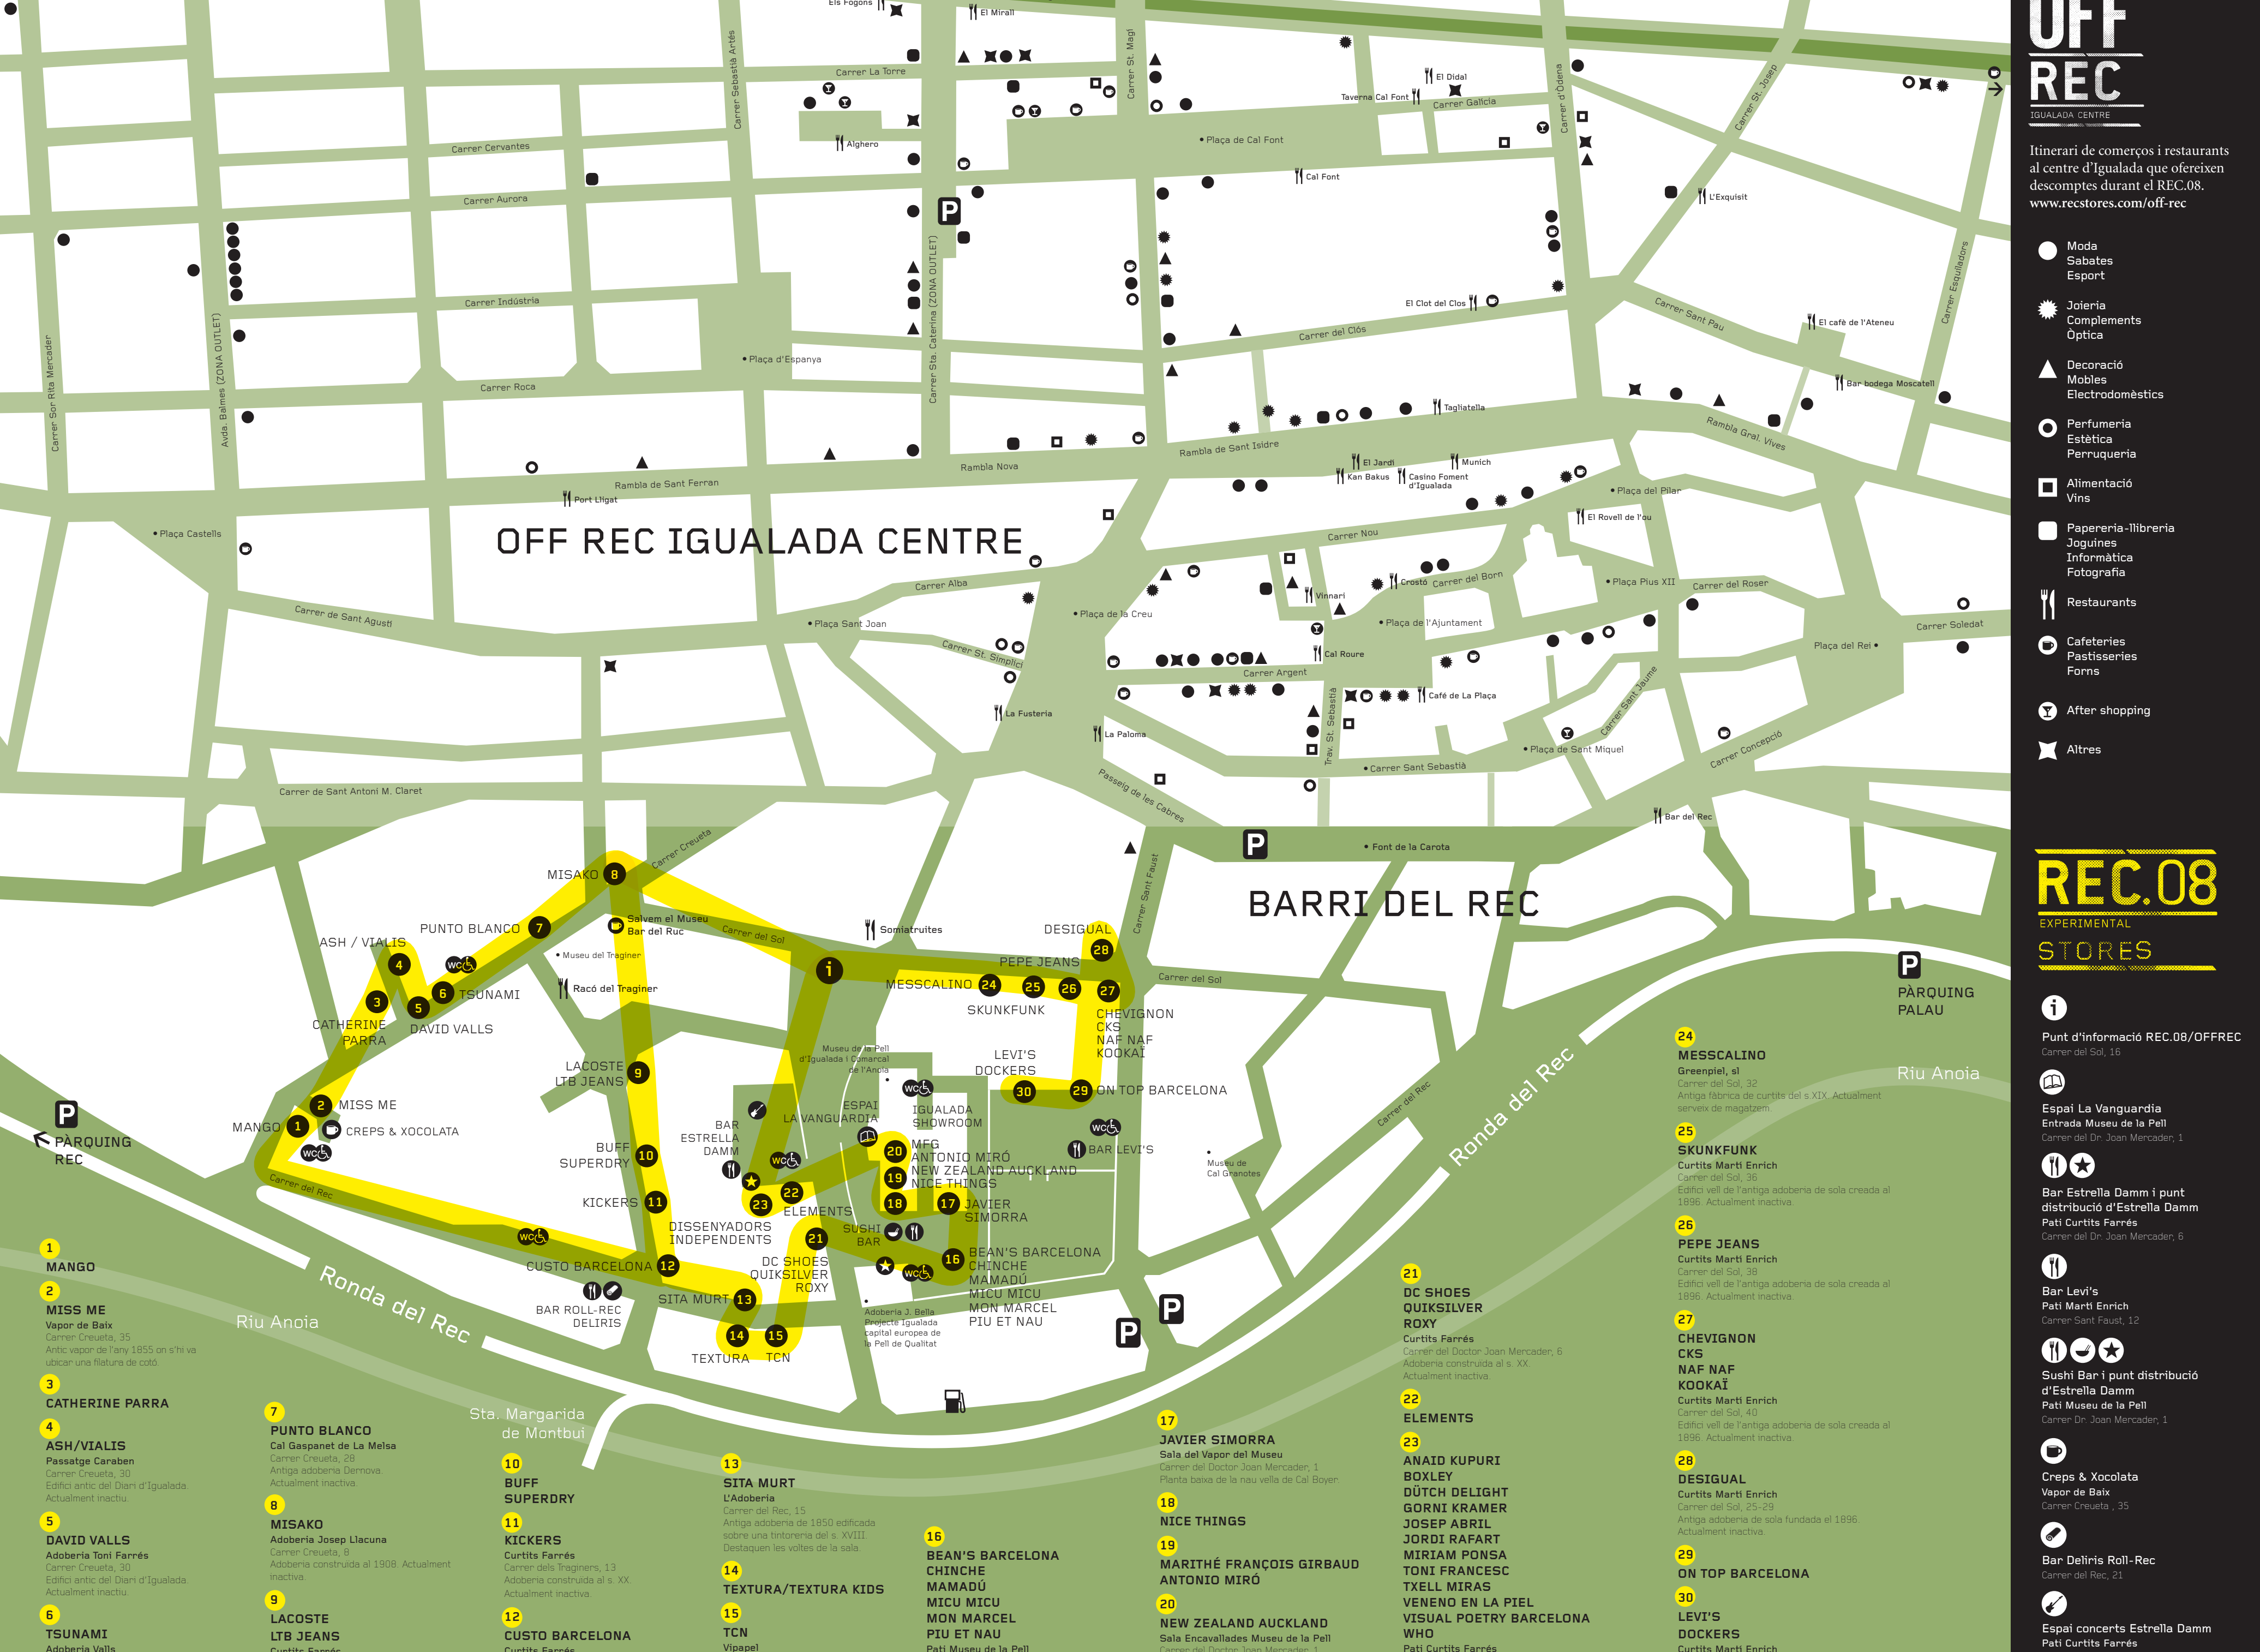

REC.08

EXPERIMENTAL

STORES

- Punt d'informació REC.08/OFFREC**
Carrer del Sol, 16
- Espai La Vanguardia**
Entrada Museu de la Pell
Carrer del Dr. Joan Mercader, 1
- Bar Estrella Damm i punt de distribució d'Estrella Damm**
Pati Curtits Farrés
Carrer del Dr. Joan Mercader, 6
- Bar Levi's**
Pati Marti Enrich
Carrer Sant Faust, 12
- Sushi Bar i punt de distribució d'Estrella Damm**
Pati Museu de la Pell
Carrer Dr. Joan Mercader, 1
- Creps & Xocolata**
Vapor de Baix
Carrer Creueta , 35
- Bar Deliris Roll-Rec**
Carrer del Rec, 21
- Espai concerts Estrella Damm**
Pati Curtits Farrés
Carrer del Dr. Joan Mercader, 6

28 DESIGUAL
Curtits Marti Enrich
Carrer del Sol, 25-29
Antiga adoberia de sola fundada el 1896. Actualment inactiu.

29 ON TOP BARCELONA

30 LEVI'S DOCKERS
Curtits Marti Enrich
Carrer de Sant Faust, 12
Planta baixa de l'antiga adoberia de sola fundada el 1896 i amplada el 1961. Actualment inactiu.

OFF REC IGUALADA CENTRE

BARRI DEL REC

Ronda del Rec

Ronda del Rec

Riu Anoia

Riu Anoia

Sta. Mangarida de Montbui

PÀRQUING PALAU

PÀRQUING REC

P

P

P

P

OFF REC IGUALADA CENTRE

BARRI DEL REC

Ronda del Rec