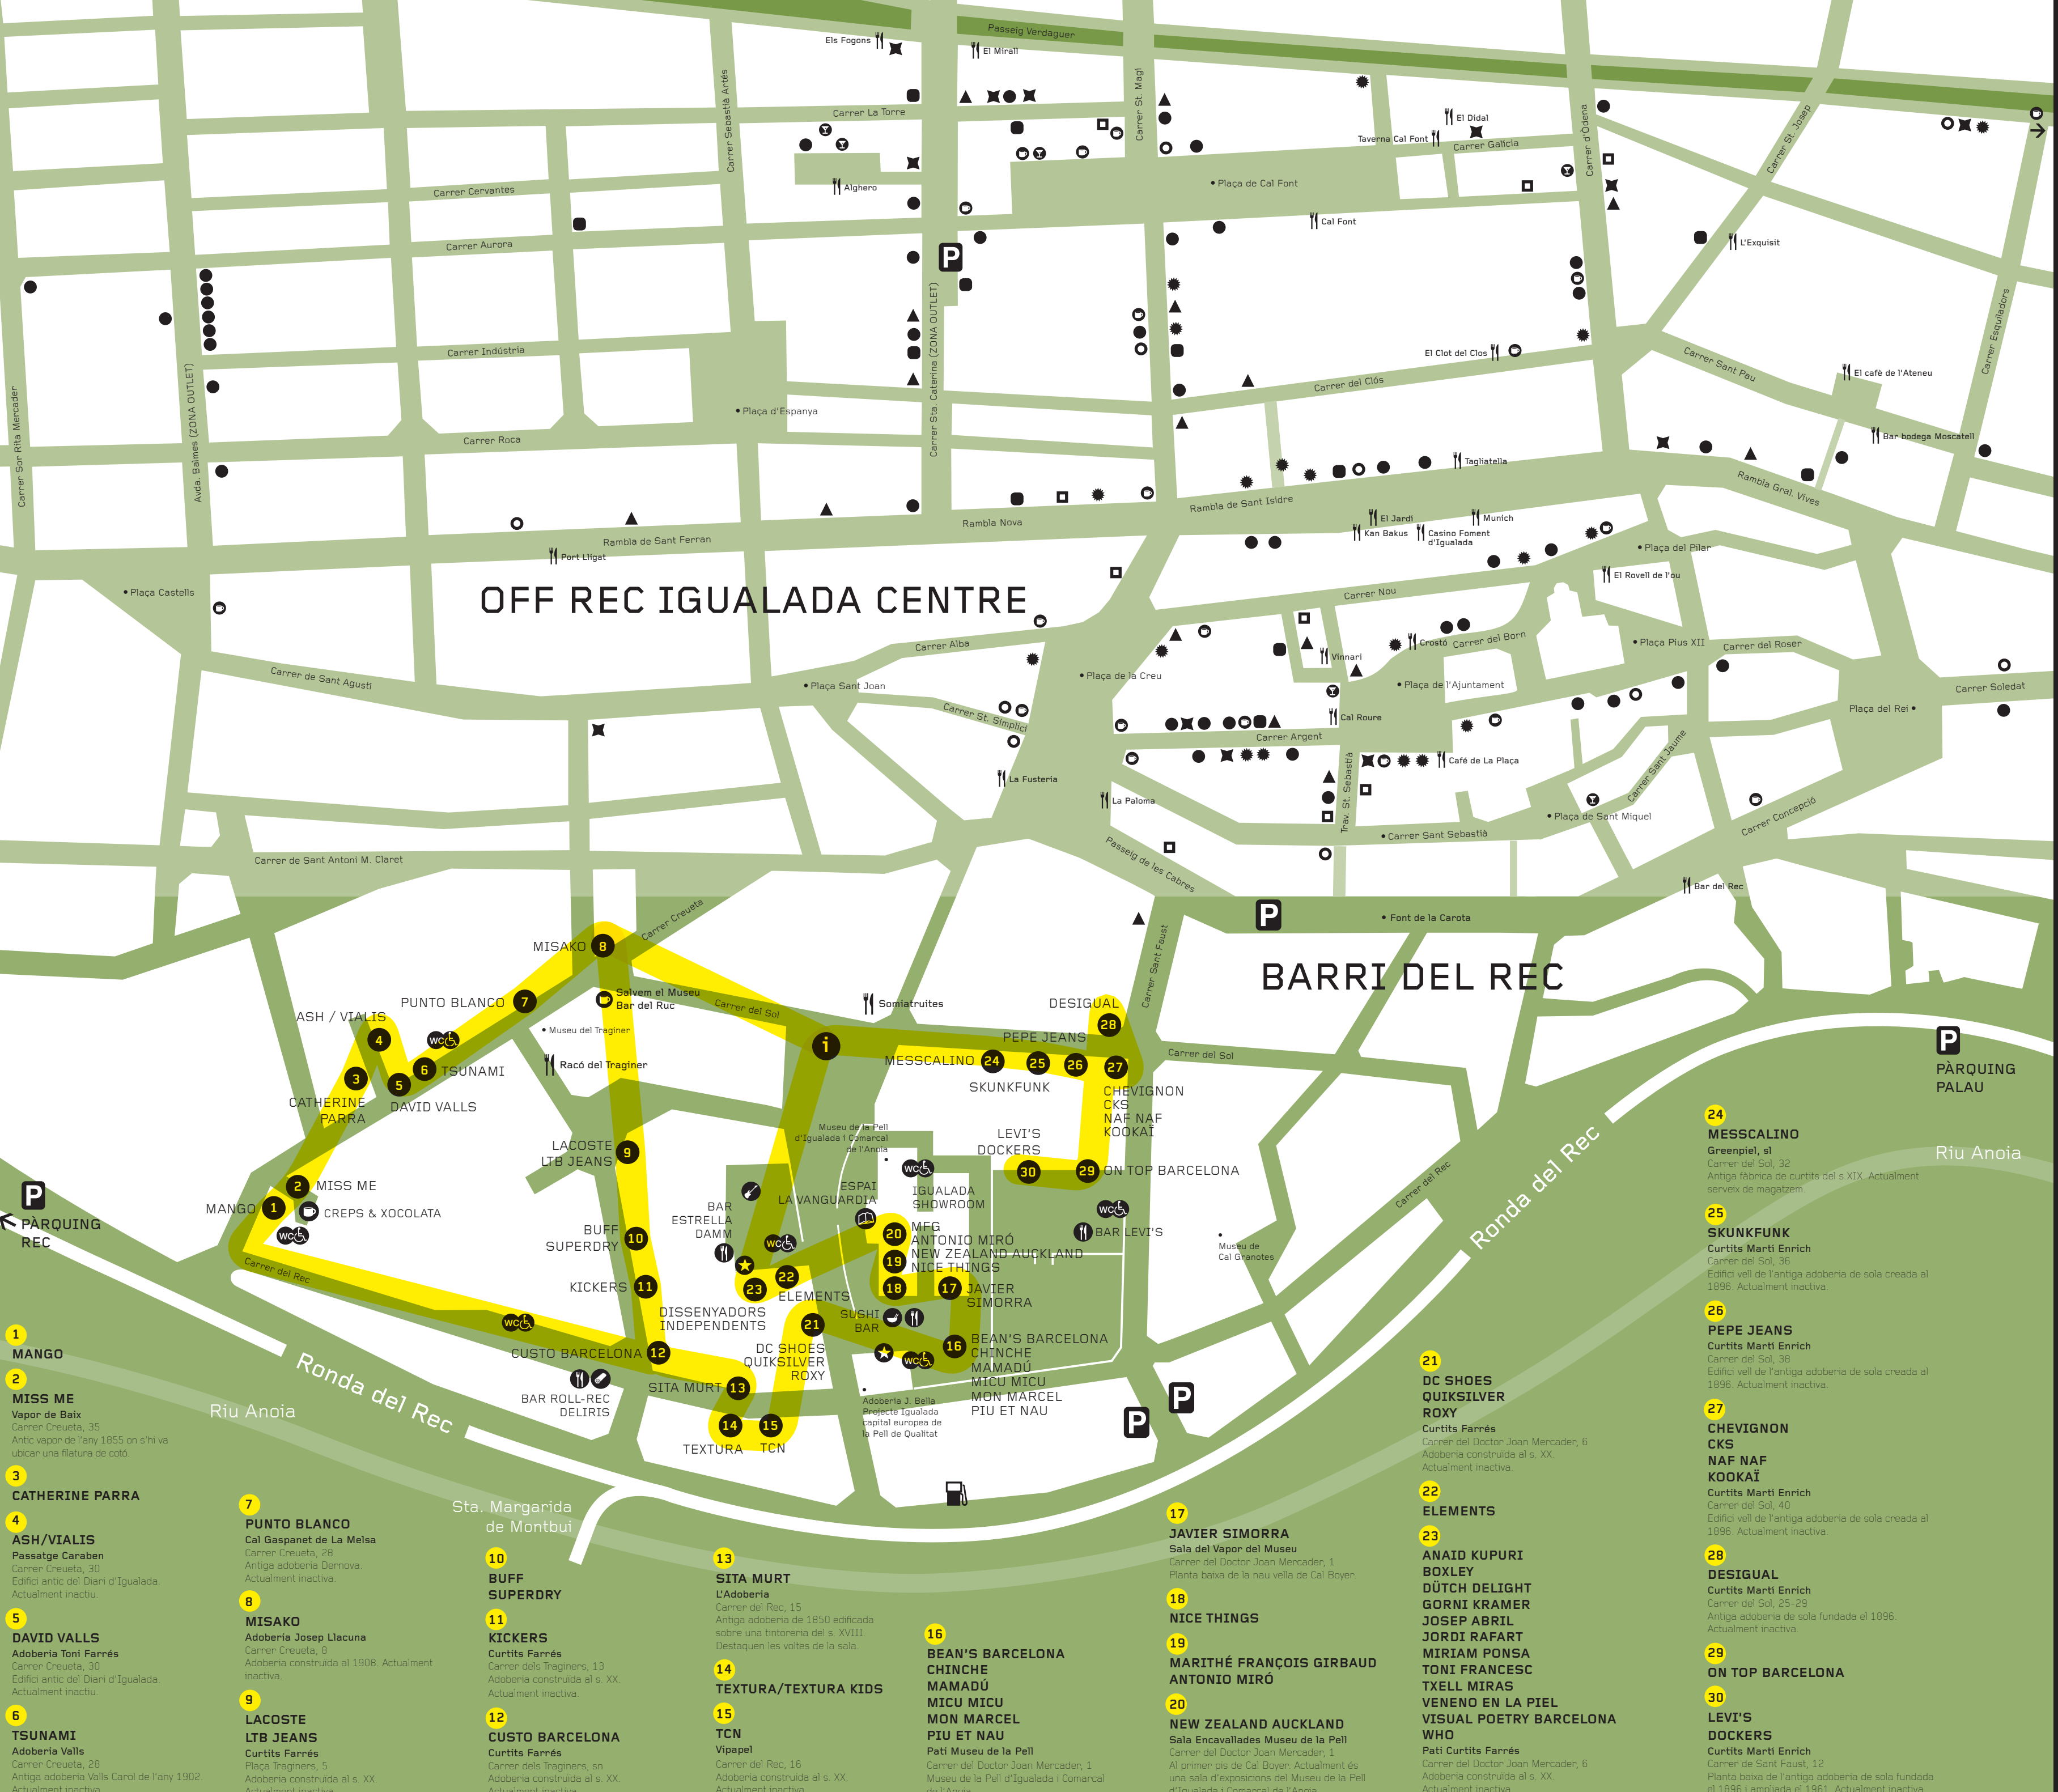

POP UP STORES AL BARRI DEL REC / IGUALADA
6, 7, 8 i 9 de novembre / 2013 / de 10h a 21h

IGUALADA
BARRI DEL REC
6, 7, 8 i 9 DE NOV./2013
de 10h a 21h

REC.08
EXPERIMENTAL
STORES
www.recstores.com

ANAID KUPURI/ANTONIO MIRÓ/ASH/BEAN'S BARCELONA/BUFF/BOXLEY/
CATHERINE PARRA/CKS/CHEVIGNON/CHEVIGNON KIDS/CHINCHE/
CUSTO BARCELONA/DAVID VALLS/DC SHOES/DESIGUAL/DOCKERS/
DÜTCH DELIGHT/ELEMENTS/GORNI KRAMER/JAVIER SIMORRA/
JORDI RAFART/JOSEP ABRIL/KICKERS/KOOKAI/LACOSTE/LEVI'S/
LTB JEANS/MAMADÚ/MANGO/MARITHÉ FRANÇOIS GIRBAUD/MESSCALINO/
MICU MICU/MIRIAM PONSÀ/MISAKO/MISS ME/MON MARCEL/NAF NAF/
NAF NAF ENFANTS/NEW ZEALAND AUCKLAND/NICE THINGS/
ONTOP BARCELONA/PEPE JEANS/PIU ET NAU/PUNTO BLANCO/
QUIKSILVER/ROXY/SITA MURT/SKUNKFUNK/SUPERDRY/TCN/TEXTURA/
TONI FRANCESC/Tsunami/TXELL MIRAS/VENENO EN LA PIEL/VIALIS/
VISUAL POETRY BARCELONA/WHO

© IDEA ORIGINAL: RecStores ORGANITZACIÓ GESTIÓ: RECSTORES, SL/ WWW.RECSTORES.COM

MARQUES EDICIÓ REC.08

OFF REC

IGUALADA CENTRE

Itinerari de comerços i restaurants al centre d'Igualada que ofereixen descomptes durant el REC.08.
www.recstores.com/off-rec

REC.08

EXPERIMENTAL

STORES

- Punt d'informació REC.08/OFFREC**
Carrer del Sol, 16
- Espai La Vanguardia**
Entrada Museu de la Pell
Carrer del Dr. Joan Mercader, 1
- Bar Estrella Damm i punt de distribució d'Estrella Damm**
Pati Curtits Farrés
Carrer del Dr. Joan Mercader, 6
- Bar Levi's**
Pati Marti Enrich
Carrer Sant Faust, 12
- Sushi Bar i punt de distribució d'Estrella Damm**
Pati Museu de la Pell
Carrer Dr. Joan Mercader, 1
- Creps & Xocolata**
Vapor de Baix
Carrer Creueta , 35
- Bar Deliris Roll-Rec**
Carrer del Rec, 21
- Espai concerts Estrella Damm**
Pati Curtits Farrés
Carrer del Dr. Joan Mercader, 6

1 MANGO

2 MISS ME
Vapor de Baix
Carrer Creueta, 35
Antic vapor de l'any 1855 on s'hi va ubicar una filatura de cotó.

3 CATHERINE PARRA

4 ASH/VIALIS
Passatge Caraban
Carrer Creueta, 30
Edifici antic del Diari d'Igualada.
Actualment inactiu.