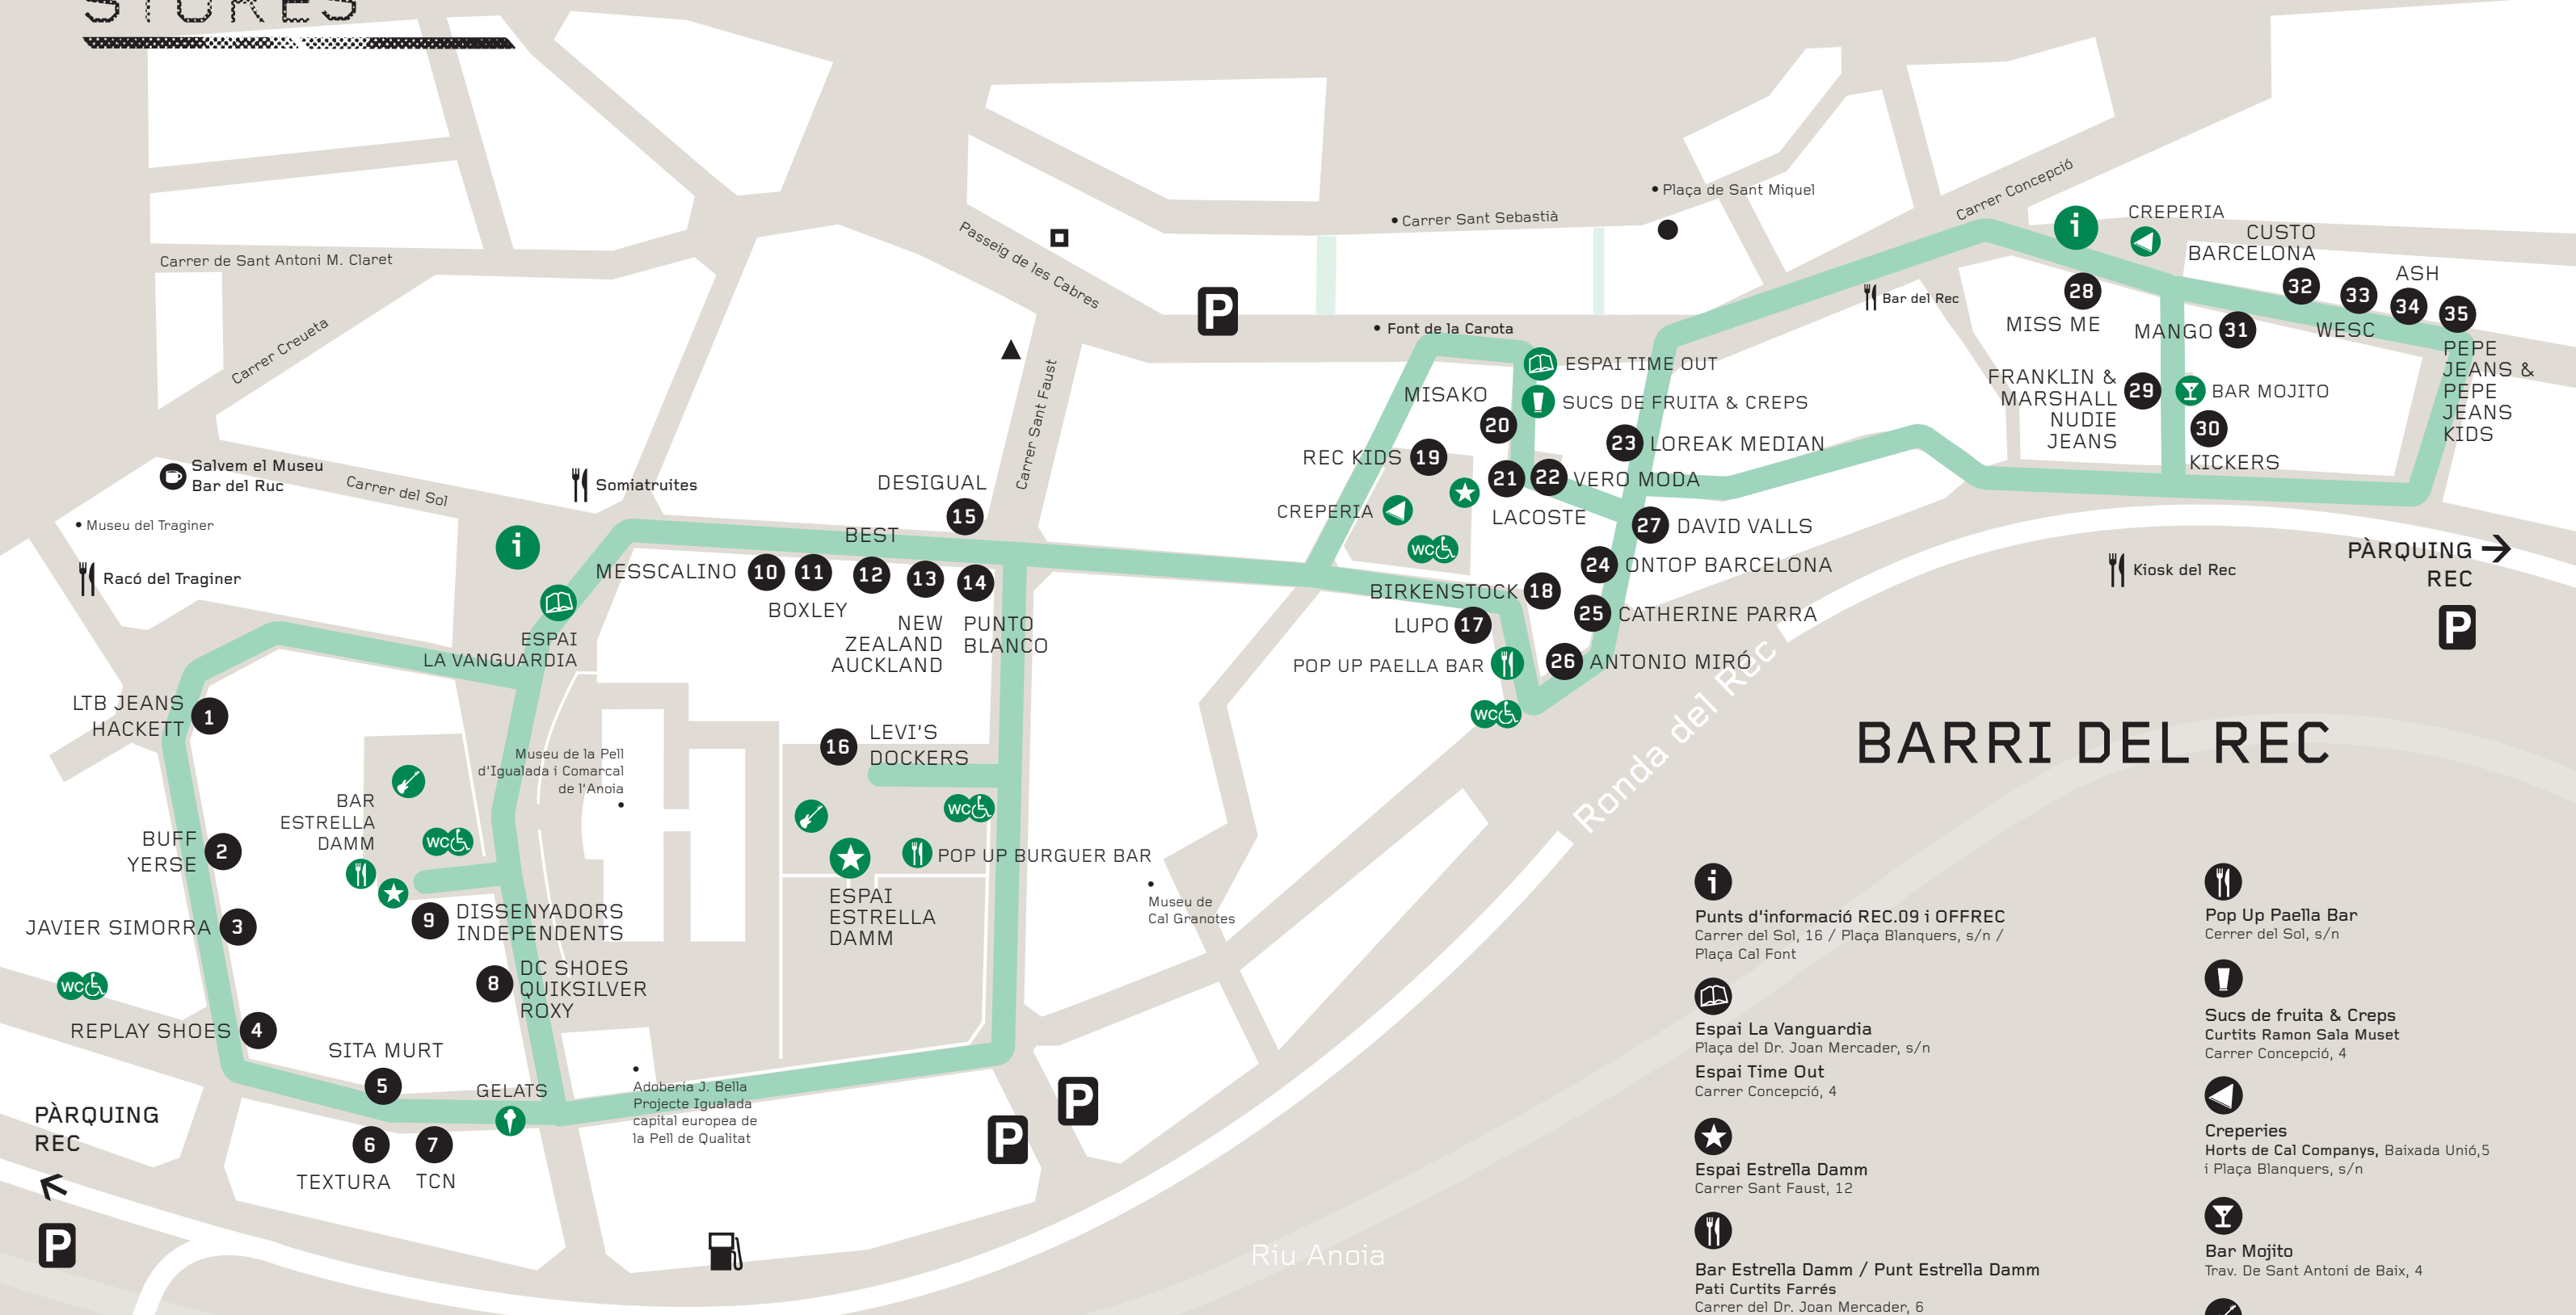

REC.09
EXPERIMENTAL
STORES

IGUALADA
BARRI DEL REC
4, 5, 6 i 7 DE JUNY/2014
de 10h a 22h

www.rec0.com

AL AGUA PATOS/ANGUÈ ANGUÈ/ANTONIO MIRÓ/ASH/BEAN'S BARCELONA/BEST/BIRKENSTOCK/BOXLEY/BUFF/CATHERINE PARRA/
CAWANA/CÓNDOR/CUSTO BARCELONA/DAVID VALLS/DC/DESIGUAL/DOCKERS/DÜTCH DELIGHT/FRANKLIN & MARSHALL/
GORNI KRAMER/HACKETT/JAVIER SIMORRA/JORDI RAFART/JOSEP ABRIL/KICKERS/KUPURI/LACOSTE/LEVI'S/LOREAK MENDIAN/
LTB JEANS/LUPO/MAMADÚ/MANGO/MESSCALINO/MICU MICU/MIRIAM PONSA/MISAKO/MISS ME/MON MARCEL/
NEW ZEALAND AUCKLAND/NUDIE JEANS/ONTOP BARCELONA/PEPE JEANS/PEPE JEANS KIDS/PIU ET NAU/PUNTO BLANCO/
QUIKSILVER/REPLAY SHOES/ROXY/SITA MURT/SOMNENS/TCN/TEXTURA/TONI FRANCESC/TXELL MIRAS/VENENO EN LA PIEL/
VERO MODA/VISUAL POETRY BARCELONA/WESC/WHO/YERSE/YPORQUÉ

MARQUES REC.09

REC.09

EXPERIMENTAL

STORES

BARRI DEL REC

- Punts d'informació REC.09 i OFFREC**
 Carrer del Sol, 16 / Plaça Blanquers, s/n / Plaça Cal Font
- Espai La Vanguardia**
 Plaça del Dr. Joan Mercader, s/n
- Espai Time Out**
 Carrer Concepció, 4
- Espai Estrella Damm**
 Carrer Sant Faust, 12
- Bar Estrella Damm / Punt Estrella Damm**
 Pati Curtits Farrés
 Carrer del Dr. Joan Mercader, 6
- Pop Up Burguer Bar / Punt Estrella Damm**
 Pati Martí Enrich
 Carrer Sant Faust, 12
- Punt Estrella Damm**
 Horts de Cal Companys
 Baixada Unió, 5
- Pop Up Paella Bar**
 Carrer del Sol, s/n
- Sucs de fruita & Creps**
 Curtits Ramon Sala Muset
 Carrer Concepció, 4
- Creperies**
 Horts de Cal Companys, Baixada Unió, 5
 i Plaça Blanquers, s/n
- Bar Mojito**
 Trav. De Sant Antoni de Baix, 4
- Espais concerts Estrella Damm**
 Pati Martí Enrich
 Carrer Sant Faust, 12
 Pati Curtits Farrés
 Carrer del Dr. Joan Mercader, 6

Sta. Margarida de Montbui

Riu Anoia

PÀRQUING REC