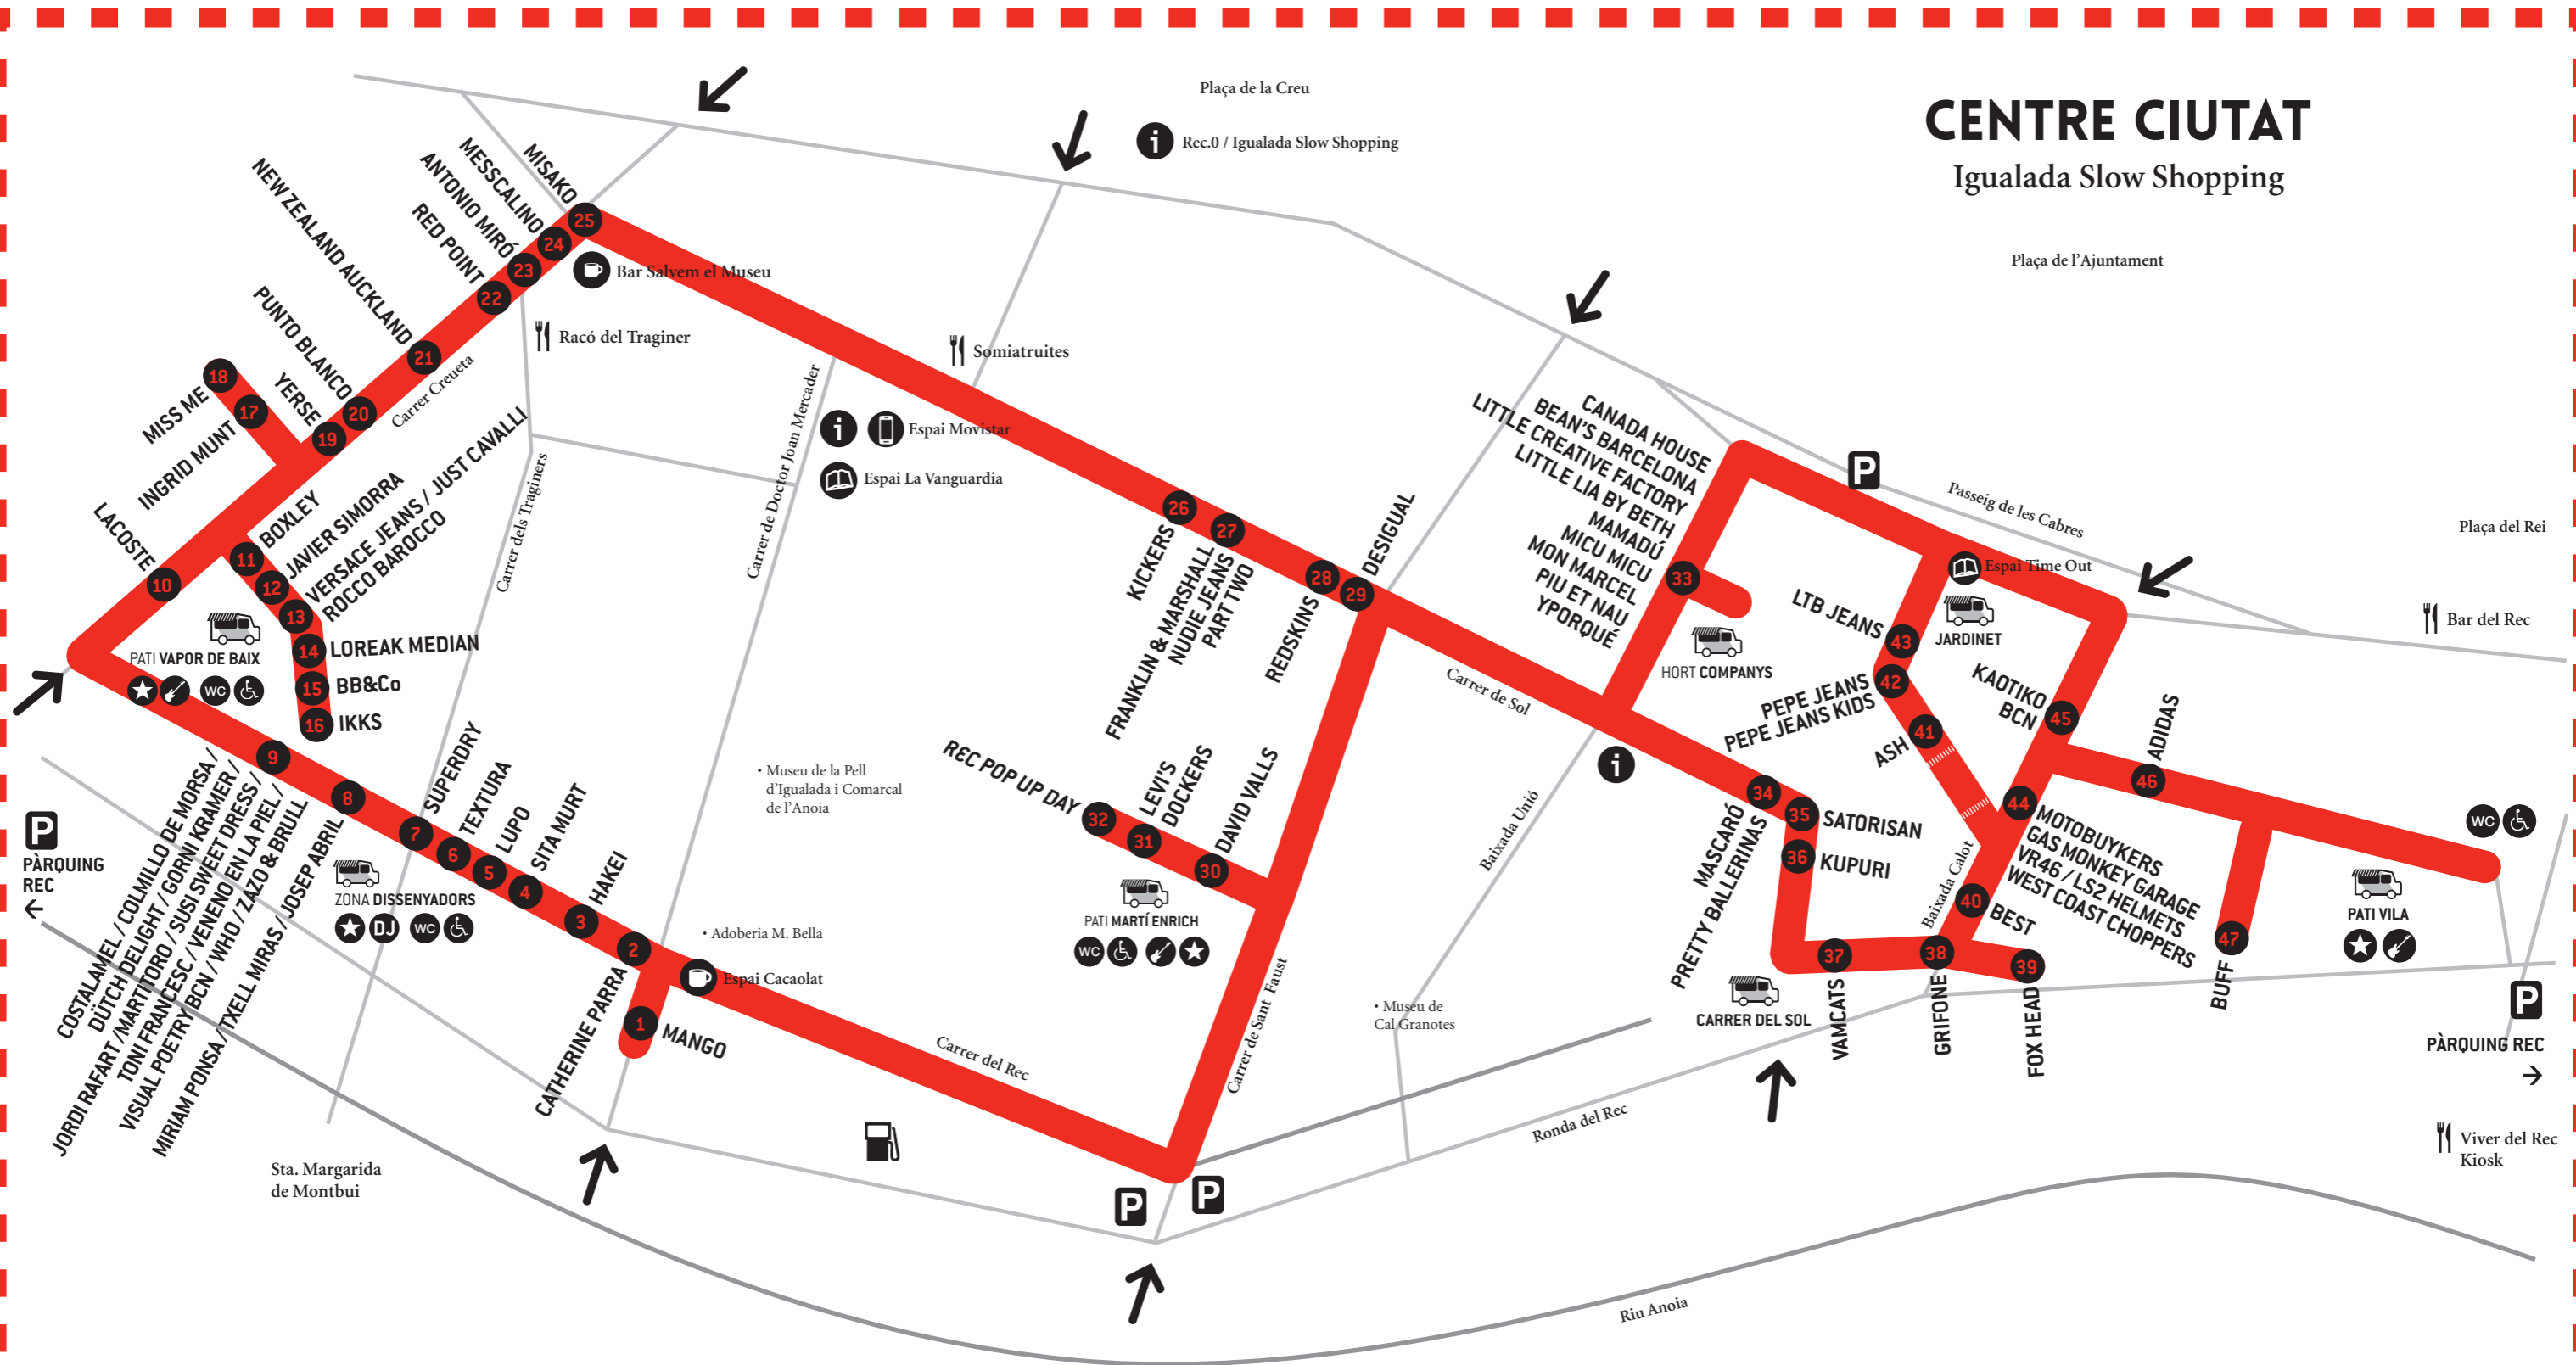

REC.011

EXPERIMENTAL STORES

3.4.5.6 juny 2015
 POP UP STORES / REC STREET FOOD
 Barri del Rec, Igualada
 de 10h a 22h*

* Zones Rec Street Food fins les 24h

f t i rec0.com

COL·LABORADORS: ACUADROS INFORMÀTICA/ALBERT TULLEUDA/ALÍCIA B./AMICS DEL REC/ANTONI FARRÉS/ANTONI MORERA/BY PUNS/ CAROLA ESCURA/CLARA LÓPEZ/CONRAD MASSAGUER/CORA MUNTANÉ/CREAGIA/CURTITS BADIA/DISSENY=IGUALADA/ELM/ESCUCURUCUC EDICIONS/ESPALS DEL REC/ESPAL GRÀFIC/ESTUDI RIBAUDÍ/ESTUDI RICARD VILA/FCC/FUSTES CLOSA/FRANCISCO BOVÉ/GODOY PINTURES/GREENPIEL/IGNASI VICH/JART SONORITZACIÓ/JOANA BISBAL/JORDI BERNADET/JOSEP MOIX/VIVER DEL REC/L'ART DE LLUM/LORENA BENESEY/MARC DURAN/MARC VILA/MARIO VAQUÉS/MARIONA TORNER/MARTÍ ENRICH/MERCÉ JULIAN/MUSEU DE LA PELL D'IGUALADA I COMARCAL DE L'ANOIA/PAU RICART/PEP ROS/PETROMIRALLES/RACÓ DEL TRAGINER/RAMON ENRICH/RAMON SALA/RAUL SOLER/ROGER FARRÉS/ROSEBUD FILMS/SOMIATRUITES/SONOLUX/SUBTERRANI/TONI CASTELLTORT/TONI FARRÉS/TRANSPORTS ROS/TSA TECNOSEGURETAT/UNIGRÀFIC/XAVI ROS/

© IDEA ORIGINAL: RecStores ORGANITZACIÓ GESTIÓ: RECSTORES, SL/ WWW.RECSTORES.COM

- Pepe Jeans LONDON
- kaotiko BARCELONA
- COLMILLODEMORSA
- VamCats
- INGRID MUNT
- micu micu
- PrettyBallerinas
- little creative factory
- Yerse
- PiuetNau
- visualpoetrybarcelona.
- Punto Blanco
- CHOPPERS
- REDSKINS
- 3a LORIAN
- SusiSweetdress
- MESSCALINO
- JAVIER SIMORRA BARCELONA
- best. best-bike.com
- who
- Miss Me
- Costalamel
- LACOSTE
- MASCARÓ
- canada HOUSE
- BOXLEY
- LTB
- zazo & brull - barcelona -
- Bean's barcelona
- REDSKINS
- Buff
- who
- Miss Me
- canada HOUSE
- BOXLEY
- LTB
- zazo & brull - barcelona -
- Bean's barcelona

CENTRE CIUTAT

Igualada Slow Shopping

REC.011
EXPERIMENTAL
STORES

BARRI DEL REC IGUALADA

REC STREET FOOD
menjar de carrer

- ★ Espai Estrella Damm
- DJ Escenari DJ
- Escenari