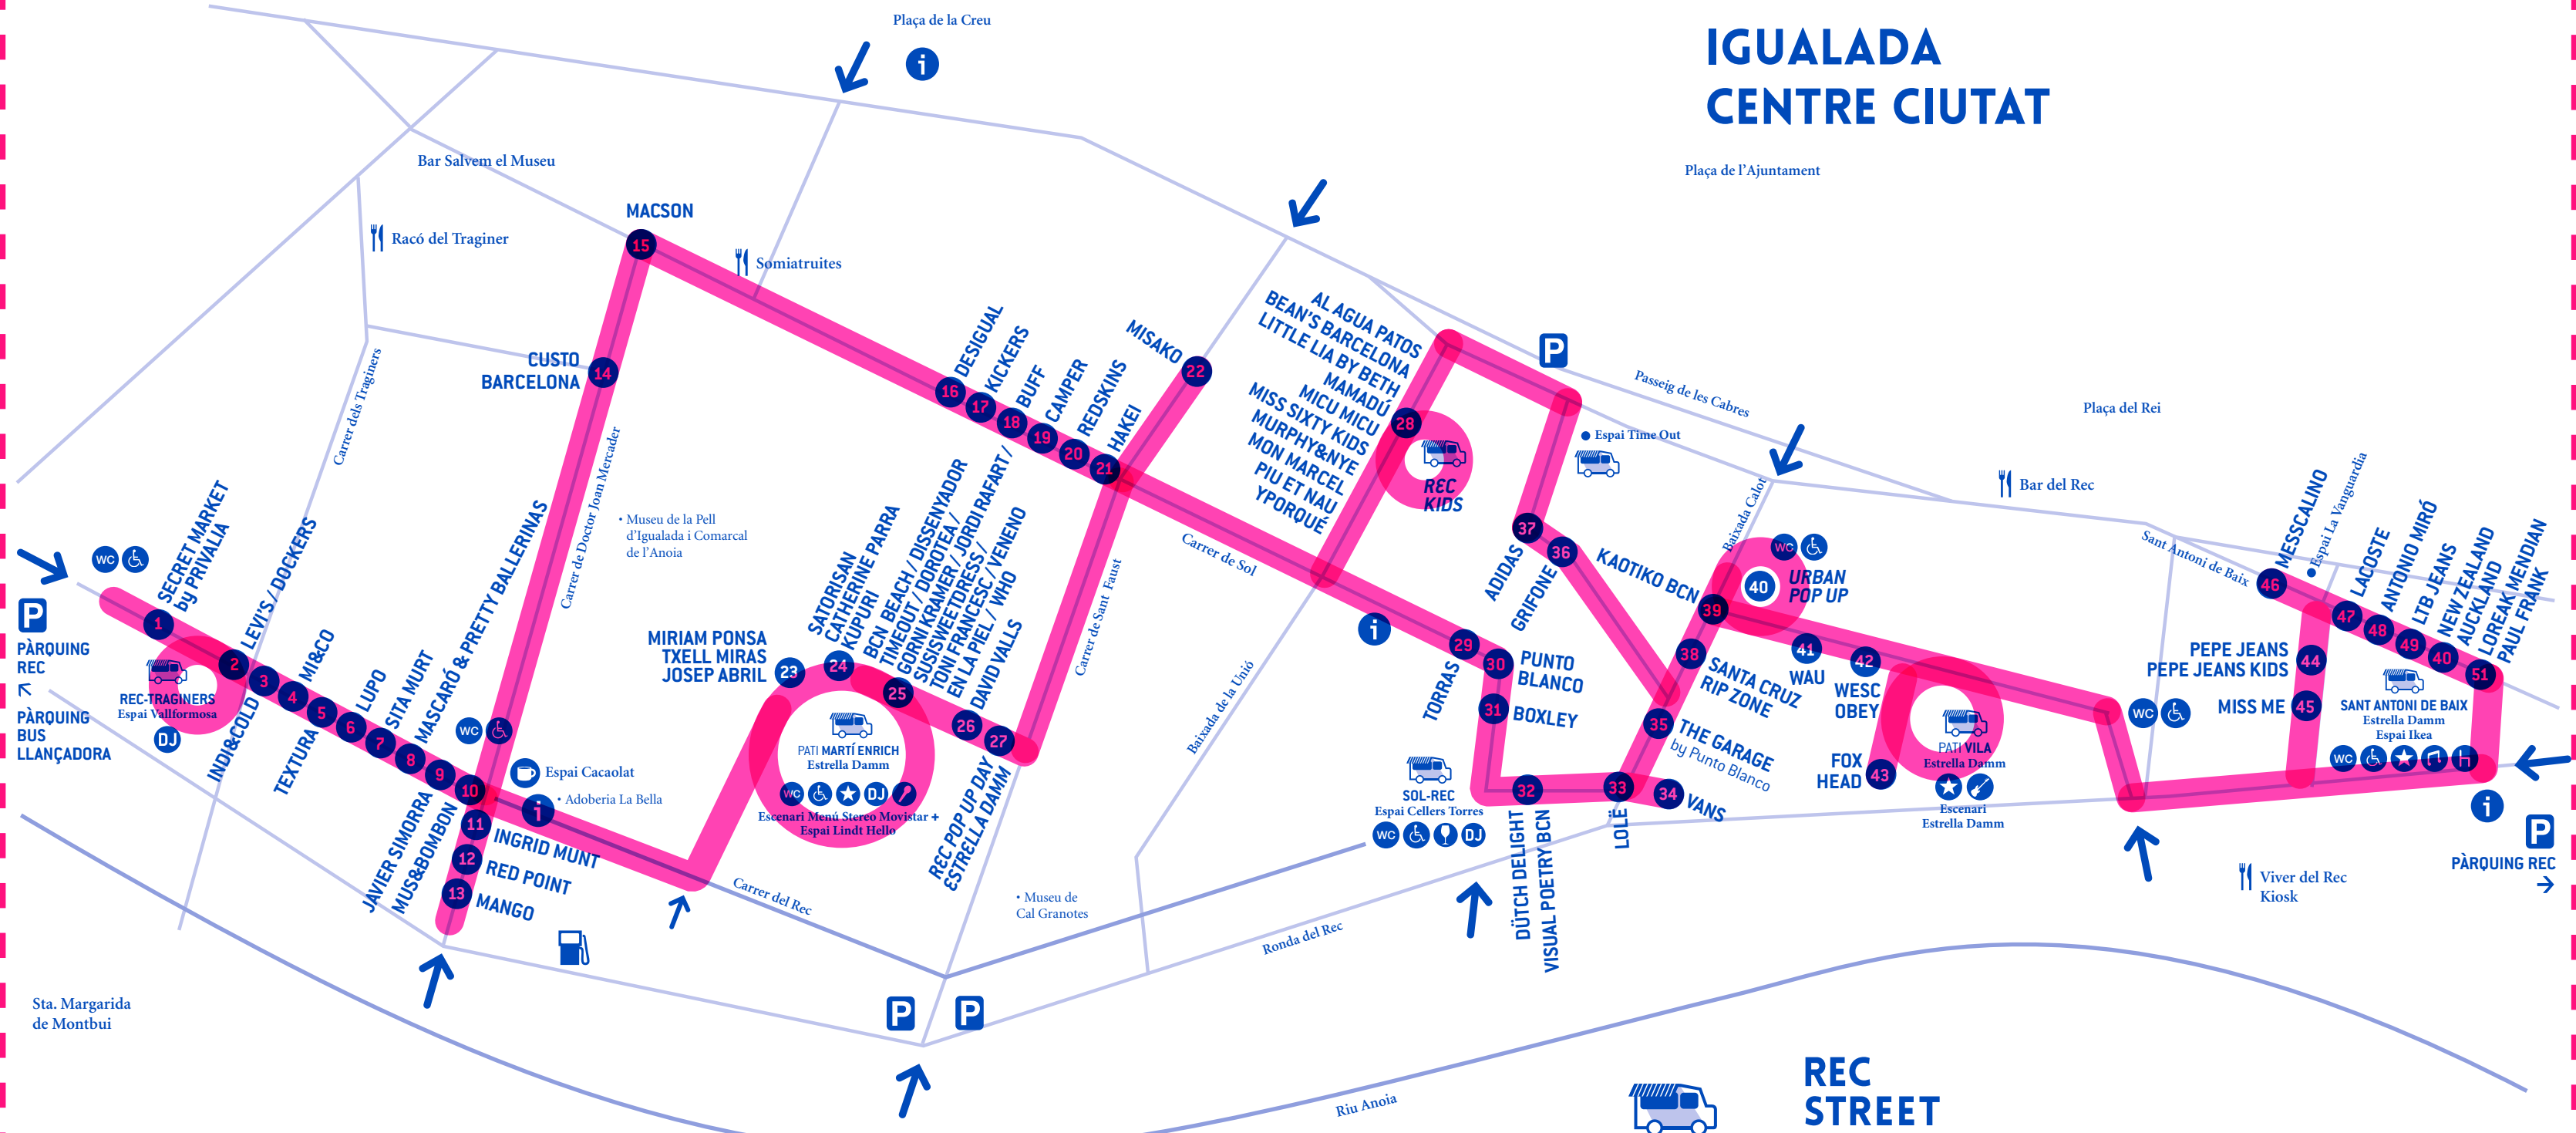

13

REC.013

EXPERIMENTAL STORES

1.2.3.4 juny 2016
POP UP STORES / REC STREET FOOD
Barri del Rec, Igualada
de 10h a 22h

COL·LABORADORS: ALBERT TULLEUDA/AJICIA B./AMICS DEL REC/ANTONI FARRÉS/ANTONI MORERA/BY PUNS/CLARA LÓPEZ/CONRAD MASSAGUER/CORA MUNTANÉ/CREAGIA/CURTITS BADIA/CUBUS GAMES/DISSENY=IGUALADA/ELENA VIVES/ELM/ESCUCURUCUC EDICIONS/ESPÀI GRÀFIC/ESPÀIS DEL REC/ESTUDI RAMON ENRICH/ESTUDI RIBAUDÍ/ESTUDI RICARD VILA/FCC/FUNDACIÓ PRIVADA AURIA/FUSTES CLOSA/FRANCISCO BOVÉ/GODOY PINTURES/GREENPIEL/GREMI DE BLANQUERS D'IGUALADA/JAUME DOMENECH/JART SONDRITZACIÓ/JOANA BISBAL/JOSEP Mª COSTA/JOSEP RAMON VICH/JOSEP MOIX/VIVER DEL REC/L'ART DE LLUM/MARC DURAN/MARC VILA/MARTA TORRAS/MARIÓ VAQUÉS/MARIONA TORNER/MARTÍ ENRICH/MUSEU DE LA PELL D'IGUALADA I COMARCAL DE L'ANDIA/PAU RICART/PETROMIRALLES/RACÓ DEL TRAGINER/RAMON SALA/ROGER MULA/ROSEBUD FILMS/SHEILA MOYA/SOMIATRUITES/SONOLUX/TONI CASTELLORT/TONI FARRÉS/TRANSPORTS ROS/TSA TECNOSEGURETAT/UNIGRÀFIC/VIU VIATGES/

IGUALADA CENTRE CIUTAT

i Punts d'Informació

- Barres Estrella Damm
- Espai Vallformosa
- Espai Cacaolat
- Escenari Menú Stereo Movistar +
- Escenari Estrella Damm
- Espai Cellers Torres
- Espai Lindt Hello
- Espai Ikea
- Escenari Concerts
- Escenari DJ Estrella Damm

REC.013

EXPERIMENTAL
STORES

rec0.com

REC STREET FOOD
menjar de carrer