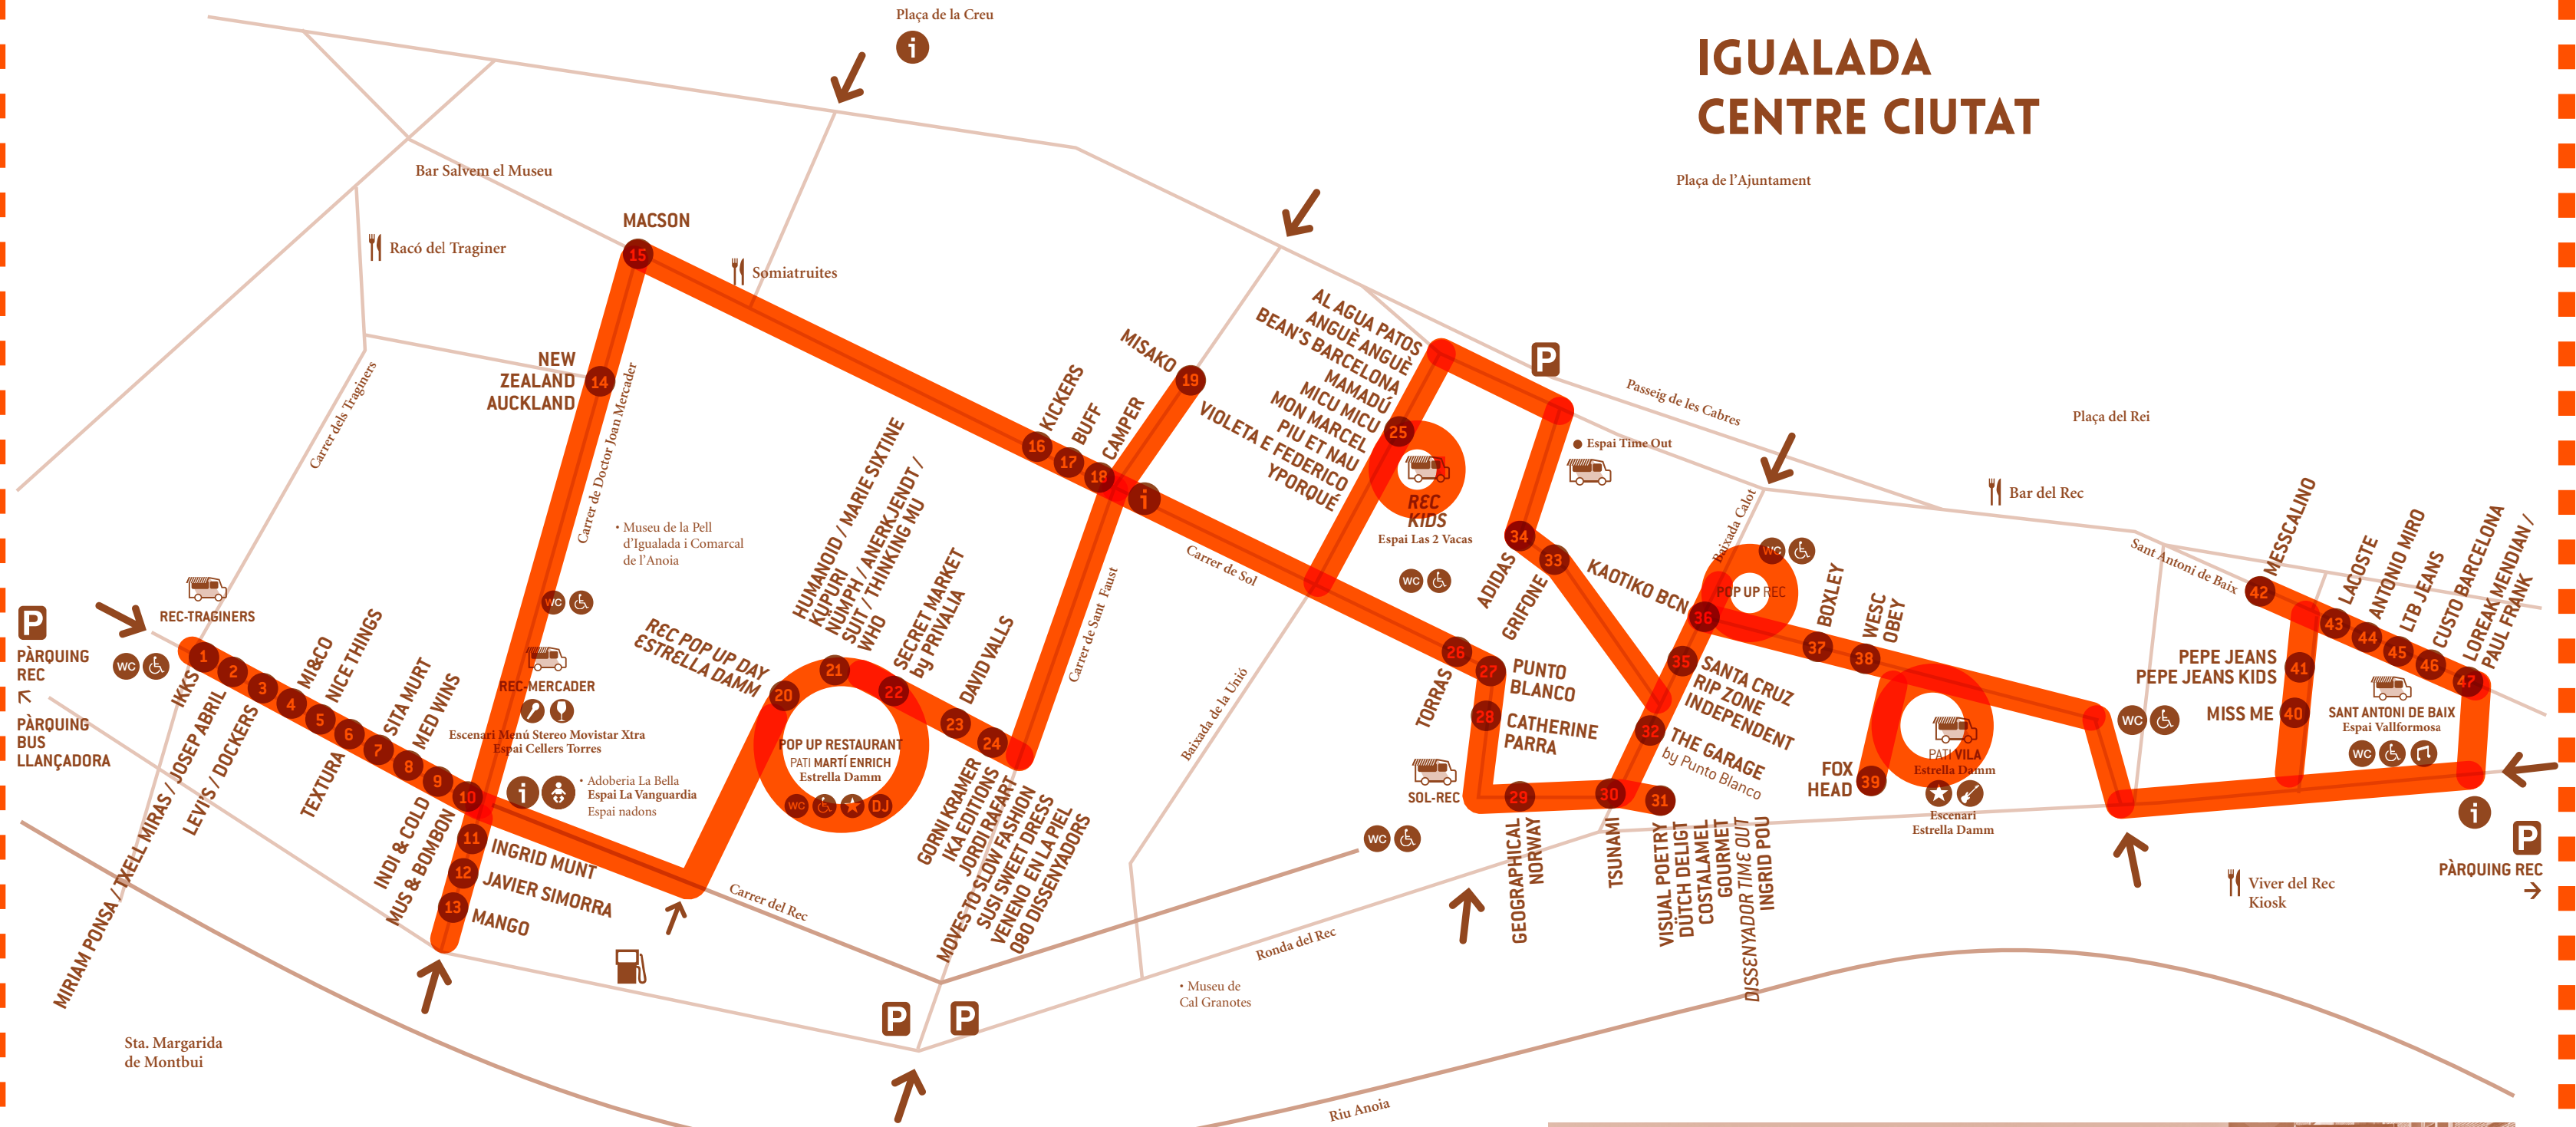

IGUALADA BARRI DEL REC

REC.014
EXPERIMENTAL
STORES

REC.014
EXPERIMENTAL
STORES
rec0.com

9,10,11 i 12 nov. 2016
POP UP STORES / REC STREET FOOD
Barri del Rec, Igualada
de 10h a 21h

COL-LABORADORS: ALICIA B./AMICS DEL REC/ANTONI FARRÉS/ANTONI MORERA/BY PUNS/CAROLA RIBAUDÍ/CLARA LÓPEZ/CONRAD MASSAGUER/CREAGIA/CRISTINA LLADÓ/CURTITS BADIA/CURTITS MIRET/CURTITS MUNTADAS/ DISSENY=IGUALADA/ELENA VIVES/ELM/ESCUROCUC EDICIONS/ESPÀI GRÀFIC/ESPÀIS DEL REC/ESTUDI RAMON ENRICH/ESTUDI RIBAUDÍ/ESTUDI RICARD VILA/FCC/FUNDACIÓ PRIVADA AURIA/FUSTES CLOSA/FRANCISCO BOVÉ/ GLÒRIA ESCALA/GODOY PINTURES/GREMI DE BLANQUERS D'IGUALADA/JAUME DOMENECH/JART SONORITZACIÓ/JOANA BISBAL/JOSEP Mª COSTA/JOSEP RAMON VICH/JOSEP MOIX/VIVER DEL REC/LA BELLA/L'ART DE LLUM/ LORENA BENESEY/MARC DURAN/MARC VILA/MARTA TORRAS/MARIO VAQUÉS/MARIONA TORNER/MARTÍ ENRICH/MUSEU DE LA PELL D'IGUALADA I COMARCAL DE L'ANOIA/MIRTA MUNTANER/PAU RICART/PETROMIRALLES/RACÓ DEL TRAGINER/RAMON SALA/ROGER MULA/SOMIATRUITES/SONOLUX/TONI CASTELLTORT/TONI FARRÉS/TRANSPORTS ROS/TSA TECNOSURETAT/UNIGRÀFIC/VIU VIATGES/

Rec Pop Up Day Estrella Damm:

IGUALADA CENTRE CIUTAT

i Punts d'Informació

- Barres Estrella Damm
- Espai Vallformosa
- Escenari Menú Stereo Movistar Xtra
- Escenari Estrella Damm
- Espai Nadons (espai d'alletament i biberons per a pares i mares amb nadons)
- Espai Cellers Torres
- Las 2 Vacas
- Concerts carrer
- Escenari DJ Estrella Damm
- Rec Street Food menjar de carrer

REC.014

EXPERIMENTAL
STORES

rec0.com

BARRI DEL REC IGUALADA