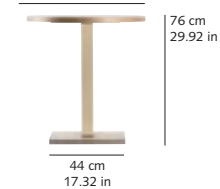

Luam

LUAM 70 X 70 239

LUAM 80 X 80 241

70 x 70 / 80 x 80 cm
27.56 x 27.56 / 31.50 x 31.50 in

LUAM ø70 238

LUAM ø80 240

ø70 / ø80 cm
ø27.56 / ø31.50 in

LUAM ø120 242

ø120 cm
ø47.24 in

LUAM 120 x 75 243

120 cm
47.24 in

75 cm
29.53 in

Luam

Acabados: Madera de haya.

Lacado: Negro o blanco.

Barnizado: Según catálogo o muestra cliente.