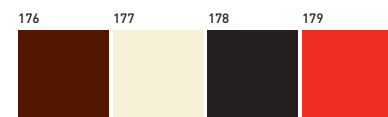

Lucía

Acabados: Madera de haya o roble.
Lacado: Negro o blanco.
Barnizado: Según catálogo o muestra cliente.
Tonalidades: Mate, satinado y brillo.
Tapizados: Piel según catálogo o tela según catálogo o tela cliente.

Finish: Beechwood or Oak.
Lacquered: Black or white.
Varnished: According to catalogue or customer's samples.
Tones: Matt, satin and gloss.
Upholstery: Leather according catalogue or fabric according catalogue or customer's samples.

Metraje tela tapicería / Upholstery fabric
4 sillas / chairs 1,40 m
6 sillas / chairs 2,10 m

Colores piel / Leather colours: