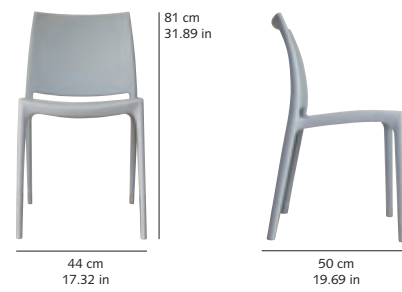

Aruka

ARUKA 903