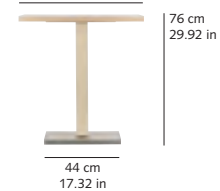

Luam

LUAM 70 X 70 239

LUAM 80 X 80 241

70 x 70 / 80 x 80 cm
27.56 x 27.56 / 31.50 x 31.50 in

LUAM ø70 238

LUAM ø80 240

ø70 / ø80 cm
ø27.56 / ø31.50 in

LUAM ø120 242