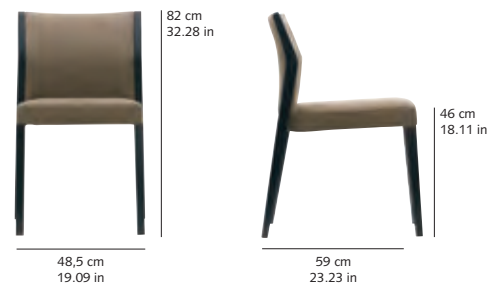

designed by **Montse Capdevila**

Malena

Malena

MALENA 190

Malena

Acabados: Madera de haya.
Lacado: Negro o blanco.
Barnizado: Según catálogo o muestra cliente.
Tonalidades: Mate, satinado y brillo.
Tapizados: Según catálogo o tela cliente.