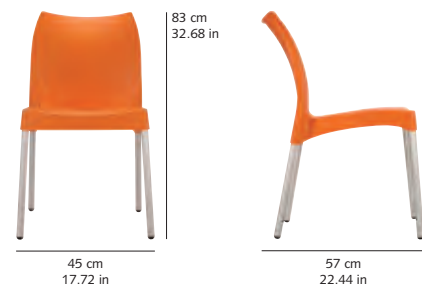

Fedra & Teseo

FEDRA 901