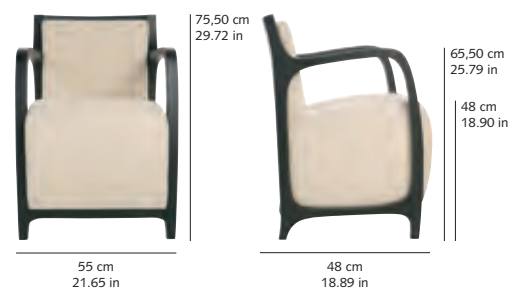

Biarritz

Biarritz

BIARRITZ 353

HALL BIARRITZ 354

Biarritz Hall Biarritz

Acabados: Madera de haya.

Lacado: Negro o blanco.

Barnizado: Según catálogo o muestra cliente.