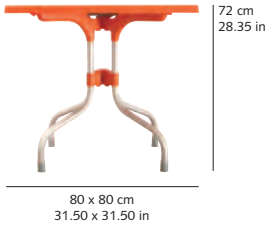

Hera

HERA 9401 (70 x 70 cm)
HERA 9402 (ø70 cm)
HERA 9403 (ø80 cm)

70 x 70 / ø70 / ø80 cm
27.56 x 27.56 / ø27.56 / ø31.50 in

Hera

Mesa de polipropileno, para uso interior y exterior, con pies de aluminio anodizado mate de ø25 x 2 mm de grosor. Tornillos de acero inoxidable.

Polypropylene table, indoor and outdoor use, with matt anodised aluminium legs ø25 x 2 mm thick. Stainless steel screws.

Colores / Colours:

Blanco
White

Naranja
Orange

Beige
Beige

 CONTRACT
 HOME

Mesa Ares

designed by **Stilus**

Mesa Ares

Ares

ARES 9404

Ares

Mesa plegable, para uso interior y exterior, con estructura tubular de aluminio anodizado. Sobre de polipropileno con protección U.V. Diámetro del tubo: 30 mm. Ancho de mesa plegada: 11 cm.