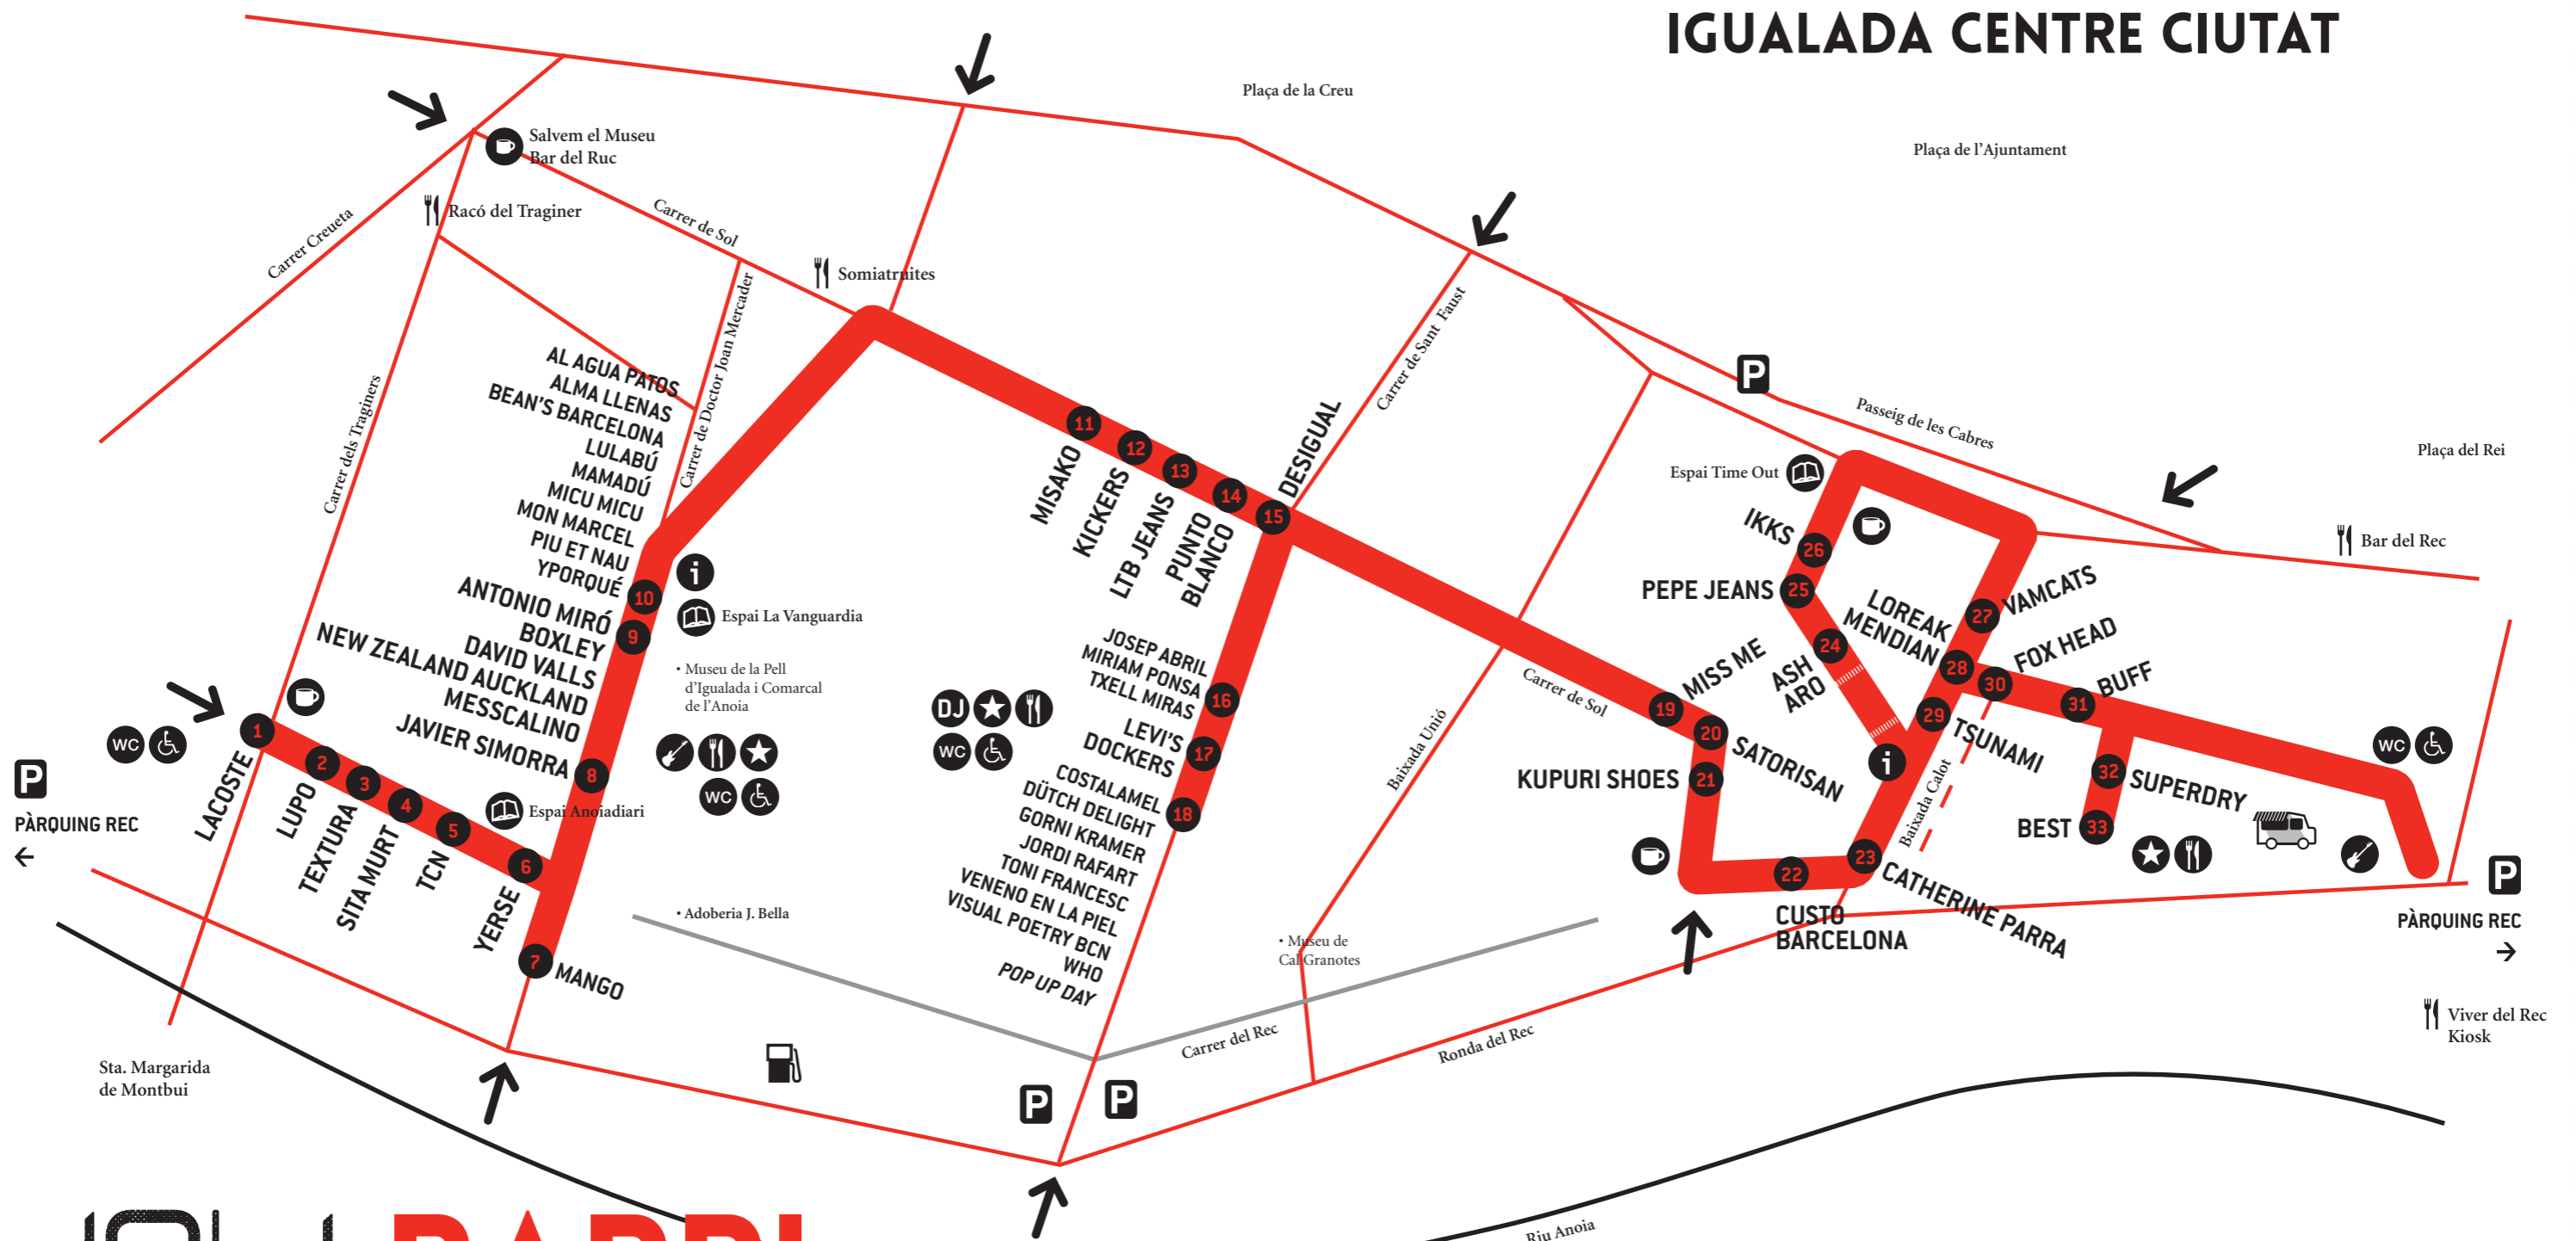

# REC.010

EXPERIMENTAL STORES

5.6.7.8 nov. 2014  
POP UP STORES  
Barri del Rec, Igualada  
de 10h a 21h

rec0.com facebook.com/recstores twitter.com/recstores instagram.com/recstores

COL·LABORADORS: ACUADROS INFORMÀTICA/ALBERT TULLEUDA/ALICIA B./AMICS DEL REC/ANTONI FARRÉS/ANTONI MORERA/BY PUNS/ CAROLA ESCURA/CLARA LÓPEZ/CONTROL ANOIA//CONRAT MASSAGUER/CORA MUNTANÉ/ CREAIGIA/CURTITS BADIA/DISSENY=IGUALADA/ELM/ESCOLA LAMM/ESCUCURUCUC EDICIONS/ESPAS DEL REC/ESPAI GRÀFIC/ESTUDI RIBAUDÍ/ESTUDI RICARD VILA/FCC/FUSTES CLOSA/FRANCESC MESTRE/FRANCISCO BOVÉ/ GODDY PINTURES/GREENPIEL/IGNASI VICH/JART SONORITZACIÓ/JOANA BISBAL/JORDI BERNADET/JOSEP MOIX/VIVER DEL REC/L'ART DE LLUM/LÓRENA BENESEY/MARC DURAN/MARC VILA/MARIO VAQUÉS/MARIONA TORNER/ MARTÍ ENRICH/MERCÉ JULIAN/MUSEU DE LA PELL D'IGUALADA I COMARCAL DE L'ANOIA/PAU RICART/PEP ROS/PETROMIRALLES/RACÓ DEL TRAGINER/RAMON ENRICH/RAMON SALA/RAUL SOLER/ROGER FARRÉS/ROSEBUD FILMS/ SOMIATRUITES/SONOLUX/SUBTERRANI/TONI CASTELLORT/TONI FARRÉS/TRANSPORTS ROS/TSA TECNOSEGURETAT/UNIGRÀFIC/VIRGINIA MELLADO/XAVI ROS/

# IGUALADA CENTRE CIUTAT

**REC.010**  
EXPERIMENTAL  
STORES

# BARRI DEL REC IGUALADA

- Cafès, xocolata i creps
- Menjars calents i freds
- Espai Food Trucks
- Espai Estrella Damm
- Escenari DJ
- Escenari