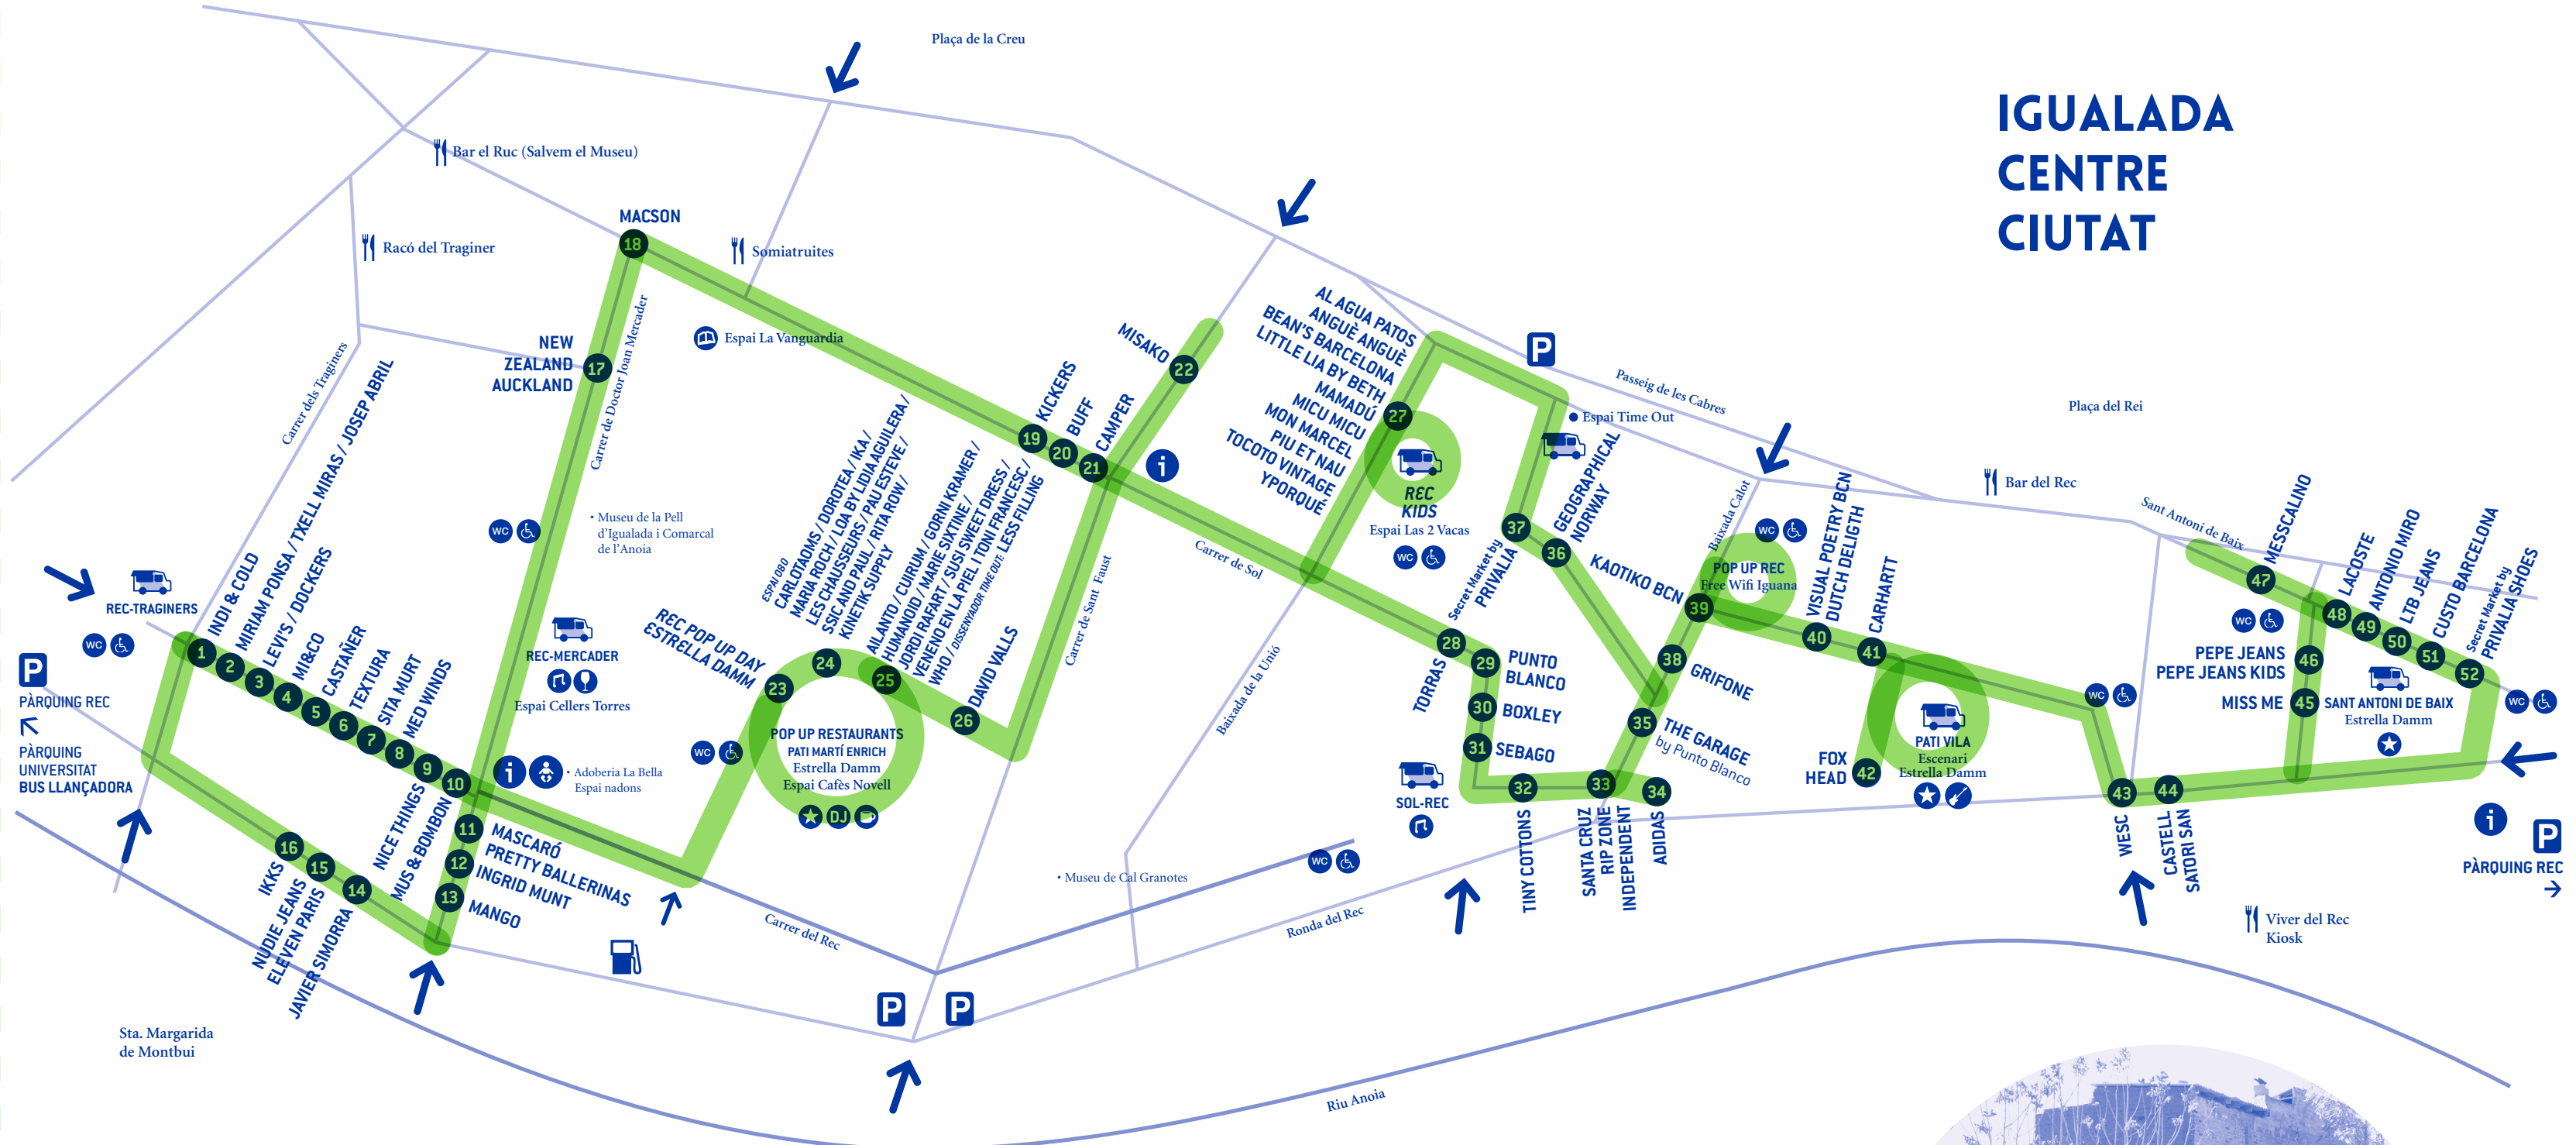

un caos organitzat

REC.015
EXPERIMENTAL
STORES

COL-LABORADORS: ALBERT SOLÉ / AMICS DEL REC / ANTONI FARRÉS / ANTONI MORERA / ARLET MOLLÀ / BÀRBARA GROSSKOPF / BERNAT BISBAL / BY PUNS / CAROLA RIBAUDÍ / CLARA LÓPEZ / CONRAD MASSAGUER / CREAGIA / CRISTINA LLADÓ / CURTITS BADIÀ / CURTITS MIRET / CURTITS MUNTADAS / ELM / ESCUCURUCUC EDICIONS / ESPAI GRÀFIC / ESPAIS DEL REC / ESTUDI RAMON ENRICH / ESTUDI RIBAUDÍ / ESTUDI RICARD VILA / FCC / ÀURIA GRUP / FERRAN CALDITO / FUSTES CLOSA / FRANCISCO BOVÉ / GIL ESTEVE / GLÒRIA ESCALA / GODDY PINTURES / GREMI DE BLANQUERS D'IGUALADA / ISIDRE ENRICH / JAUME DOMENECH / JART SONDRITZACIÓ / JOANA BISBAL / JORDI BERNADET / JOSEP Mª COSTA / JOSEP RAMON VICH / JOSEP MOIX / JUDIT BALASC / VIVER DEL REC / LA BELLA / L'ART DE LLUM / LORENA BENESEY / MARC BUSQUÉ / MARC VILA / MARTA TORRAS / MARIO VAQUÉS / MARIONA TORNER / MARTÍ ENRICH / MAURE BISBAL / MIQUEL GUIFRE / MUSEU DE LA PELL D'IGUALADA I COMARCAL DE L'ANOIA / NEMIROVSKY / PAU RICART / PETROMIRALLES / RACÓ DEL TRAGINER / RAMON SALA / ROGER MITJANTS / ROGER MULA / SOMIATRUITES / SONOLUX / TONI CASTELLTORT / TONI FARRÉS / TONI FONT / TRANSPORTS ROS / UNIGRÀFIC / VIU VIATGES /

REC.015
EXPERIMENTAL
STORES

rec0.com

10,11,12 i 13 maig 2017
POP UP STORES / REC STREET FOOD
Barri del Rec, Igualada
de 10h a 22h

IGUALADA CENTRE CIUTAT

- Punts d'Informació
- Espai Nadons (espai d'alletament i biberons per a pares i mares amb nadons)
- Rec Street Food menjar de carrer
- Barres Estrella Damm
- Escenari Estrella Damm
- Concerts carrer
- Espai DJ Estrella Damm
- Espai La Vanguardia
- Espai Cellers Torres
- Espai Las 2 Vacas
- Espai Time Out
- Espai Cafès Novell

REC.015
EXPERIMENTAL
STORES

rec0.com

**BARRI DEL REC
IGUALADA**