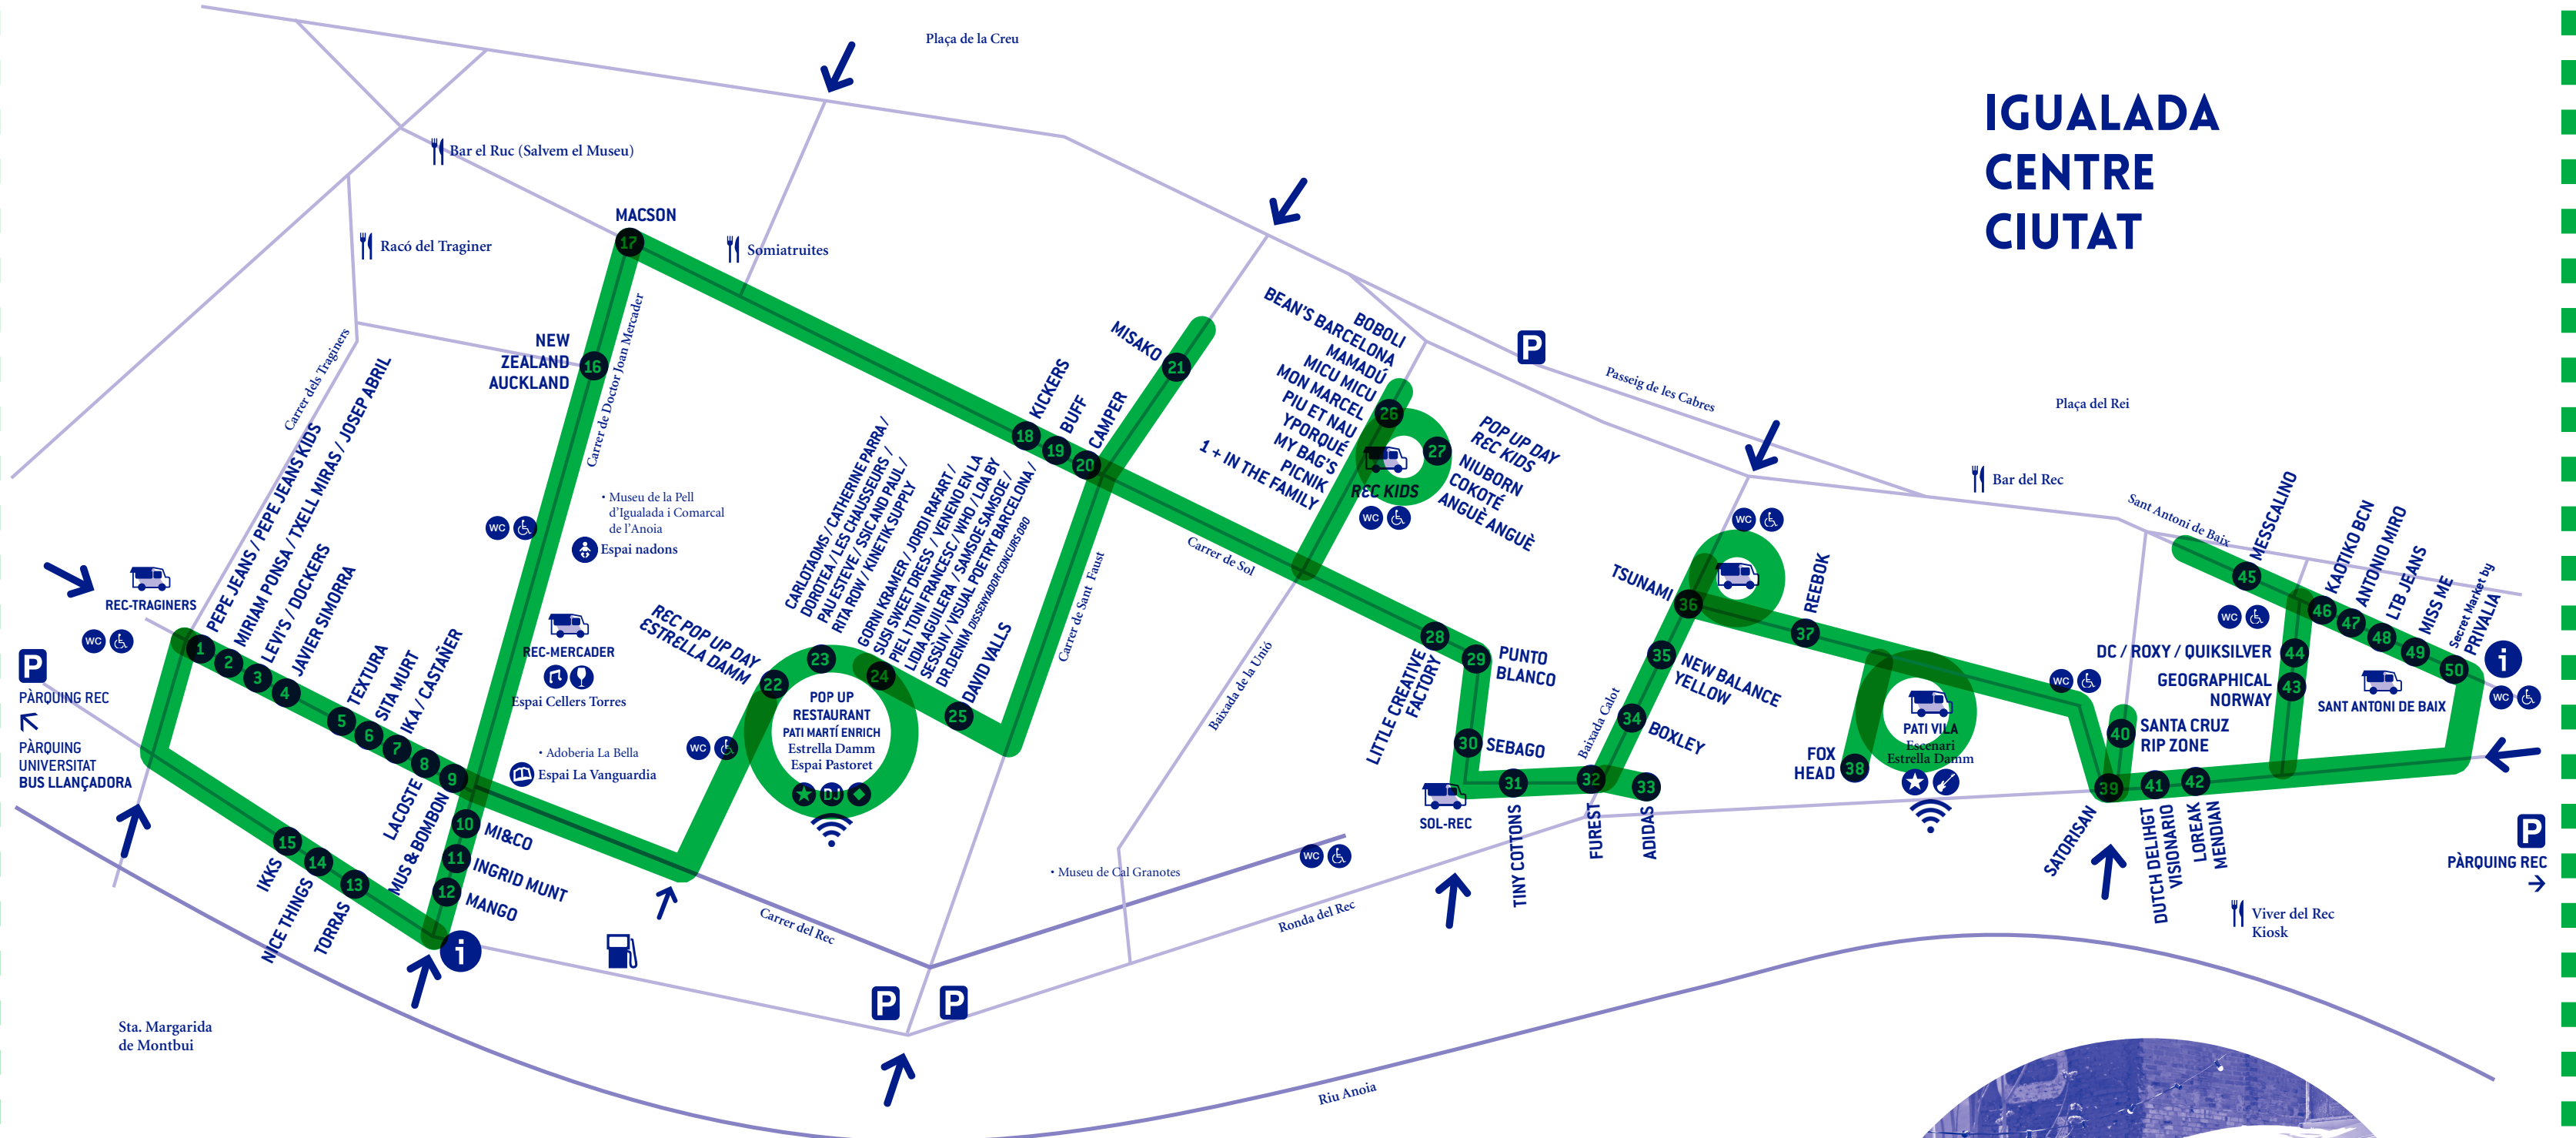

Pop-up stores de moda
en velles fàbriques

REC.016

EXPERIMENTAL
STORES

COL-LABORADORS: ALBERT SOLÉ / AMICS DEL REC / ANTONI FARRÉS / ANTONI MORERA / ARLLET MOLLÀ / BÀRBARA GROSSKOPF / BERNAT BISBAL / BY PUNS / CAROLA RIBAUDÍ / CLARA LÓPEZ / CONRAD MASSAGUER / CREAGIA / CRISTINA LLADÓ / CURTITS BADIA / CURTITS MIRET / CURTITS MUNTADAS / ELENA VIVES / ELM / ESCUCURUCUC EDICIONS / ESPAI GRÀFIC / ESPAIS DEL REC / ESTUDI RAMON ENRICH / ESTUDI RIBAUDÍ / ESTUDI RICARD VILA / FCC / ÀURIA GRUP / FERRAN CALDITO / FUSTES CLOSA / FRANCISCO BOVÉ / GLÒRIA ESCALA / GODOY PINTURES / GREMI DE BLANQUERS D'IGUALADA / JAUME DOMENECH / JART SONDRITZACIÓ / JOANA BISBAL / JORDI BERNADET / JOSEP M^a COSTA / JOSEP RAMON VICH / JOSEP MOIX / VIVER DEL REC / LA BELLA / L'ART DE LLUM / LORENA BENESEY / MARC VILA / MARTA TORRAS / MARIO VAQUÉS / MARIONA TORNER / MARTÍ ENRICH / MAURE BISBAL / MUSEU DE LA PELL D'IGUALADA I COMARCAL DE L'ANOIA / NEMIROVSKY / NORTENE / PETROMIRALLES / RACÓ DEL TRAGINER / RAMON SALA / ROGER MULA / SOMIATRUITES / SONLUX / TONI CASTELLTORT / TONI FARRÉS / TRANSPORTS ROS / UNIGRAFIC /

REC.016
EXPERIMENTAL
STORES

rec0.com

8, 9, 10 i 11 nov. 2017
POP-UP STORES / REC STREET FOOD
Barri del Rec, Igualada
de 10h a 21h

IGUALADA CENTRE CIUTAT

- i** Punts d'Informació
- ♿** Espai Nadons (espai d'al·letament i biberons per a pares i mares amb nadons)
- 🚚** Rec Street Food menjar de carrer
- ★** Barres Estrella Damm
- 🎤** Escenari Estrella Damm
- 🎵** Concerts carrer
- 📖** Espai La Vanguardia
- 🍷** Espai Cellers Torres
- 🎧** Espai Pastoret
- DJ** Espai DJ Estrella Damm
- 📶** Free Wi-Fi Iguala