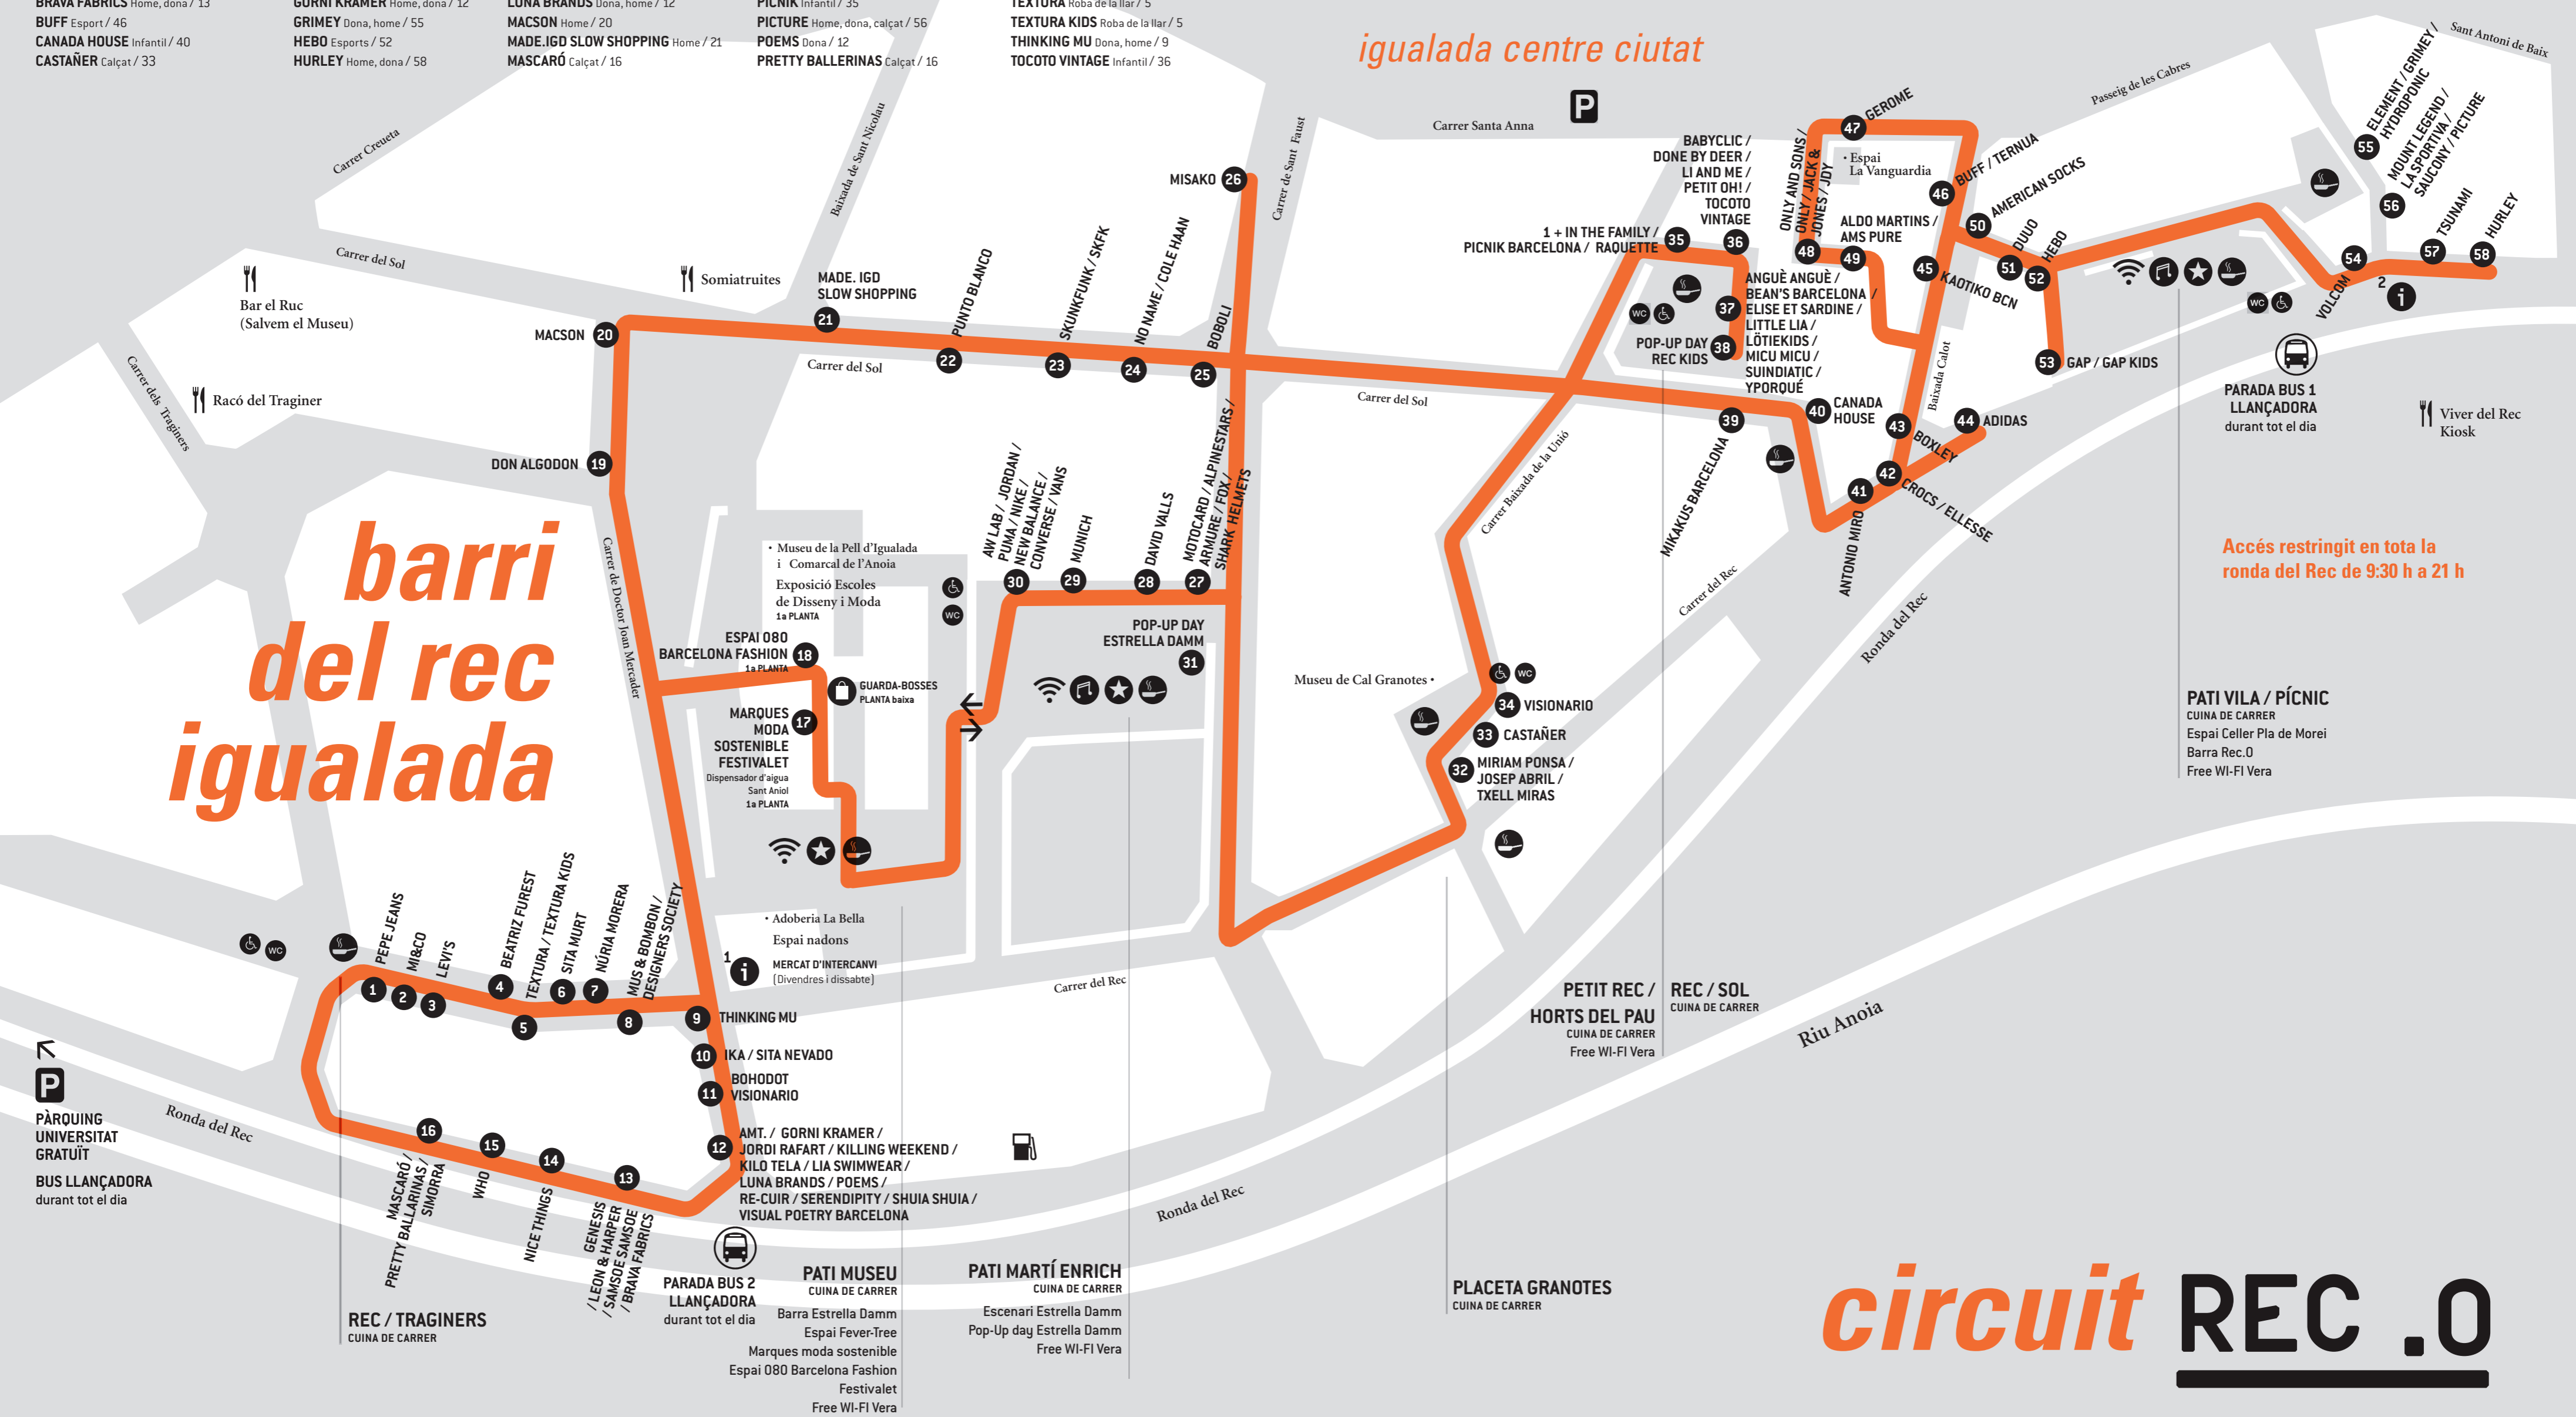

TSUNAMI Esport / 57
TXELL MIRAS Dona / 32
VANS Calçat / 30
VISIONARIO Complements / 11 / 34
VISUAL POETRY BARCELONA Dona, home / 12
VOLCOM Home, dona / 54
WHO Dona / 15
YPORQUÉ Infantil / 37

ESPAI MARQUES MODA SOSTENIBLE
[1A PLANTA MUSEU] / 17
ABIKIM Calçat
AKIN SOFT GOODS Complements
BATECH Home
COMO UN PEZ EN EL AGUA Bany
CRUSH LEATHER GOODS Complements

CUSART Home, dona
DISSENY MARKED
ESPARDENYES TRAVETA Calçat
FILDECEL Complements
MARAL JOIES Joies
MATERIARICA Complements
NUOO Dona
OMNEA Dona, home
OTSO SPORT Esport
SOLKA Complements
SUBLIM Dona, home
TOP MANTA Dona, home
TWOLIP Complements

MARQUES GUANYADORES CONCURS 080
[1A PLANTA MUSEU] / 18
AT FIRTS SIGHT STUDIO Dona
I AM BOLD Dona
JAVIER GUIJARRO Dona, home
NONIBAREA Dona
FESTIVALET
[1A PLANTA MUSEU] / 17
BOTTARI SEOUL Complements
CLARA NIUBÓ Complements
FAHRENHEIT Complements
FLOCONUT Dona
PITHY Complements
SLOWERS SHOES Calça

TSENOH! Dona
POP-UP DAY ESTRELLA DAMM / 31
EHLEA Dona [Dimecres, 10]
IBIZA SWEET DREAMS Dona [Dijous, 11]
PUNTOTRES Complements [Divendres, 12]
OTSO SPORT Esport [Dissabte, 13]
POP-UP DAY REC KIDS / 38
PINYACTUS [Dimecres, 10]
WEEKEND HOUSE KIDS [Dijous, 11]
SQUISHMALLOWS [Divendres, 12]
LITTLE TALENTS [Dissabte, 13]

barri del rec igualada

igualada centre ciutat

Accés restringit en tota la ronda del Rec de 9:30 h a 21 h

PATI VILA / PÍCNIC
CUINA DE CARRER
Espai Celler Pla de Morei
Barra Rec.0
Free WI-FI Vera

P
PÀRQUING UNIVERSITAT GRATUÏT
BUS LLANÇADORA
durant tot el dia

REC / TRAGINERS
CUINA DE CARRER

PARADA BUS 2 LLANÇADORA
durant tot el dia
PATI MUSEU
CUINA DE CARRER
Barra Estrella Damm
Espai Fever-Tree
Marques moda sostenible
Espai 080 Barcelona Fashion
Festivalet
Free WI-FI Vera

PATI MARTÍ ENRICH
CUINA DE CARRER
Escenari Estrella Damm
Pop-Up day Estrella Damm
Free WI-FI Vera

PLACETA GRANOTES
CUINA DE CARRER

PETIT REC / HORTS DEL PAU
CUINA DE CARRER
Free WI-FI Vera

REC / SOL
CUINA DE CARRER

circuit REC .0