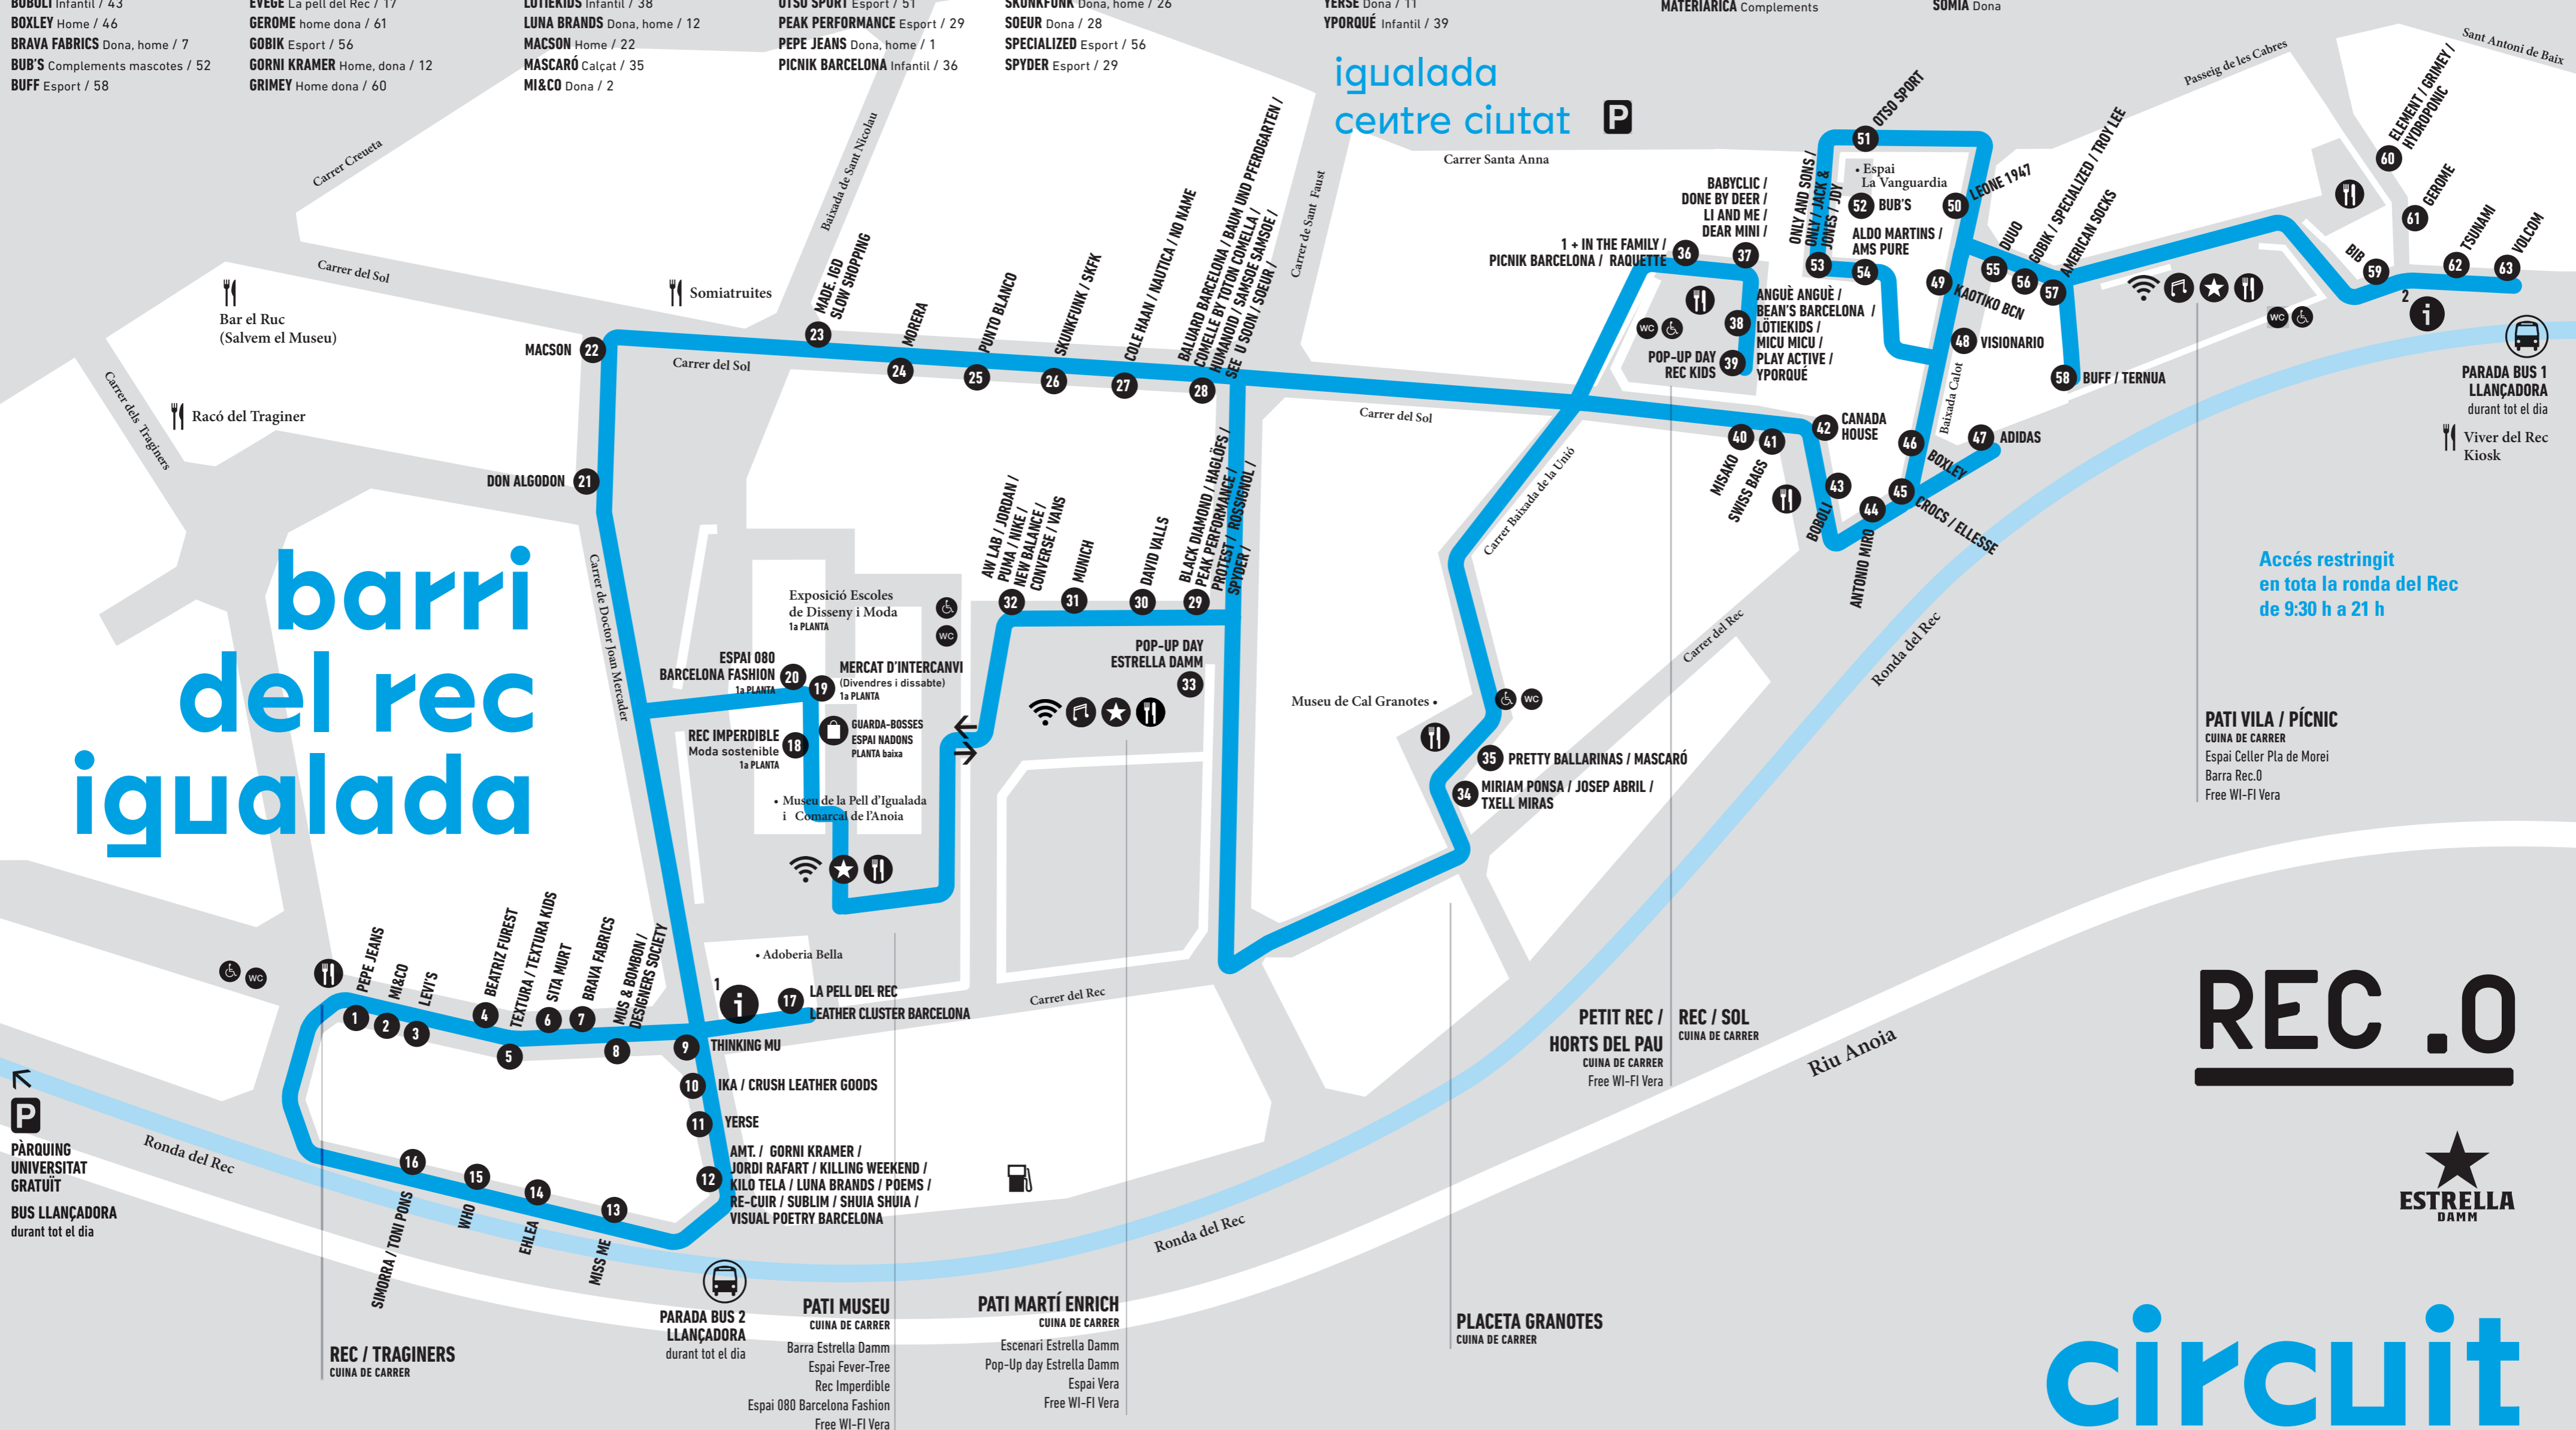

SUBLIM Dona, home / 12
SWISS BAGS Complements / 41
TERNUA Esport / 58
TEXTURA Roba de la llar / 5
TEXTURA KIDS Roba de la llar / 5
THINKING MU Dona, home / 9
TONI PONS Calçat / 16
TROY LEE Esport / 56
TSUNAMI Esport / 62
TXELL MIRAS Dona / 34
VANS Calçat / 32
VISIONARIO Complements / 48
VISUAL POETRY BARCELONA Dona, home, infantil / 12
VOLCOM Home, dona / 63
WHO Dona / 15
YERSE Dona / 11
YPORQUÈ Infantil / 39

REC IMPERDIBLE MODA SOSTENIBLE (1A PLANTA MUSEU) / 18
ALSEDÀ Dona
BATECH Home
BOIRA Dona
CLARA NIUBÓ Complements
CRISTINA FERRER ATELIER Dona
CUSART Dona, home
DISSENY MARKED
DOWN UNDER Dona, home
FILDECEL Complements
FLOCONUT Dona
IAIOS Dona, home
LALITA Dona
MARAL JOIES Complements
MATERIARICA Complements

MODA SOSTENIBLE BCN Dona
NATHALIA GARCIA STUDIO Dona
NONIBAREA Dona
NUOO Dona
OMNEA Complements
SOLKA Complements
THE BODYSUIT OF BCN Complements
TOP MANTA Dona, home

MARQUES GUANYADORES CONCURS 080 BARCELONA FASHION (1A PLANTA MUSEU) / 20

CRYPTA Dona
GA GO Ó STUDIO Dona
LENEIM Dona
SOMIA Dona

POP UP DAY ESTRELLA DAMM / 33

BRUSSOSA Dona (Dimecres, 8 i dijous, 9)
WEVE Dona (Dijous, 9 i divendres, 10)
NUVOLA Dona (Dissabte, 11)

POP UP DAY REC KIDS / 39

LITTLE TALENTS (Dimecres, 8)
PINYACTUS (Dissabte, 11)

barri del rec igualada

igualada centre ciutat

Accés restringit en tota la ronda del Rec de 9:30 h a 21 h

PATI VILA / PÍCNIC
CUINA DE CARRER
Espai Celler Pla de Morei
Barra Rec.0
Free WI-FI Vera

REC .0

circuit

P
PÀRQUING UNIVERSITAT GRATUÏT
BUS LLANÇADORA durant tot el dia

REC / TRAGINERS
CUINA DE CARRER

PARADA BUS 2 LLANÇADORA
durant tot el dia

PATI MUSEU
CUINA DE CARRER
Barra Estrella Damm
Espai Fever-Tree
Rec Imperdible
Espai 080 Barcelona Fashion
Free WI-FI Vera

PATI MARTÍ ENRICH
CUINA DE CARRER
Escenari Estrella Damm
Pop-Up day Estrella Damm
Espai Vera
Free WI-FI Vera

PLACETA GRANOTES
CUINA DE CARRER

PETIT REC / HORTS DEL PAU
CUINA DE CARRER
Free WI-FI Vera

REC / SOL
CUINA DE CARRER

PARADA BUS 1 LLANÇADORA
durant tot el dia
Viver del Rec Kiosk